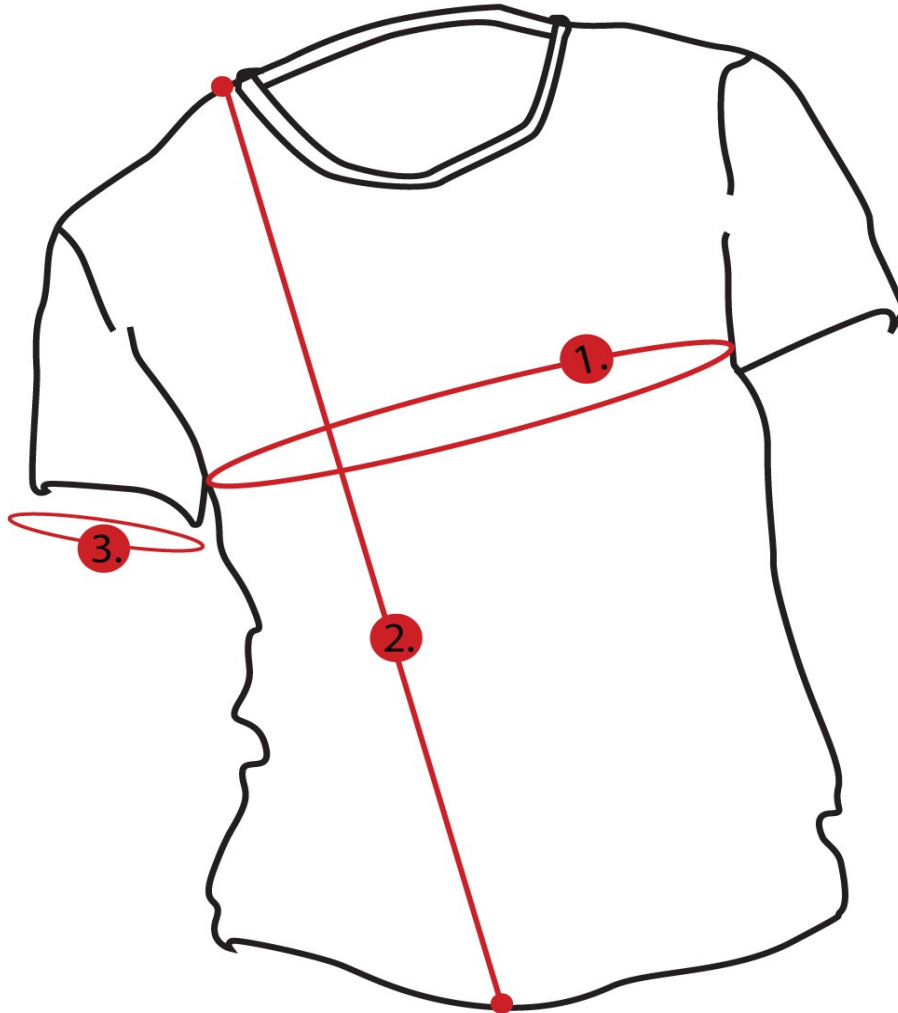

TP569, T-paita  
Hooligan  
Visual, punainen

Mittataulukko, cm/ measurement chart, cm:

|                       | <b>M</b> | <b>L</b> | <b>XL</b> | <b>2XL</b> |
|-----------------------|----------|----------|-----------|------------|
| 1. Rinnan ympäryys    | 109      | 116      | 122       | 122        |
| 2. Paidan pituus      | 71       | 72,5     | 74        | 79         |
| 3. Hihansuun ympäryys | 39       | 41       | 44        | 41         |

Mittojen selitykset/ Measurement explanations:

- |                                      |                                   |
|--------------------------------------|-----------------------------------|
| 1. Rinnan ympäryys kainaloiden alta/ | Chest round, under armpits        |
| 2. Paidan pituus olalta helmaan/     | Shirt length from shoulder to hem |
| 3. Hihansuun ympäryys/               | Sleeve end round                  |