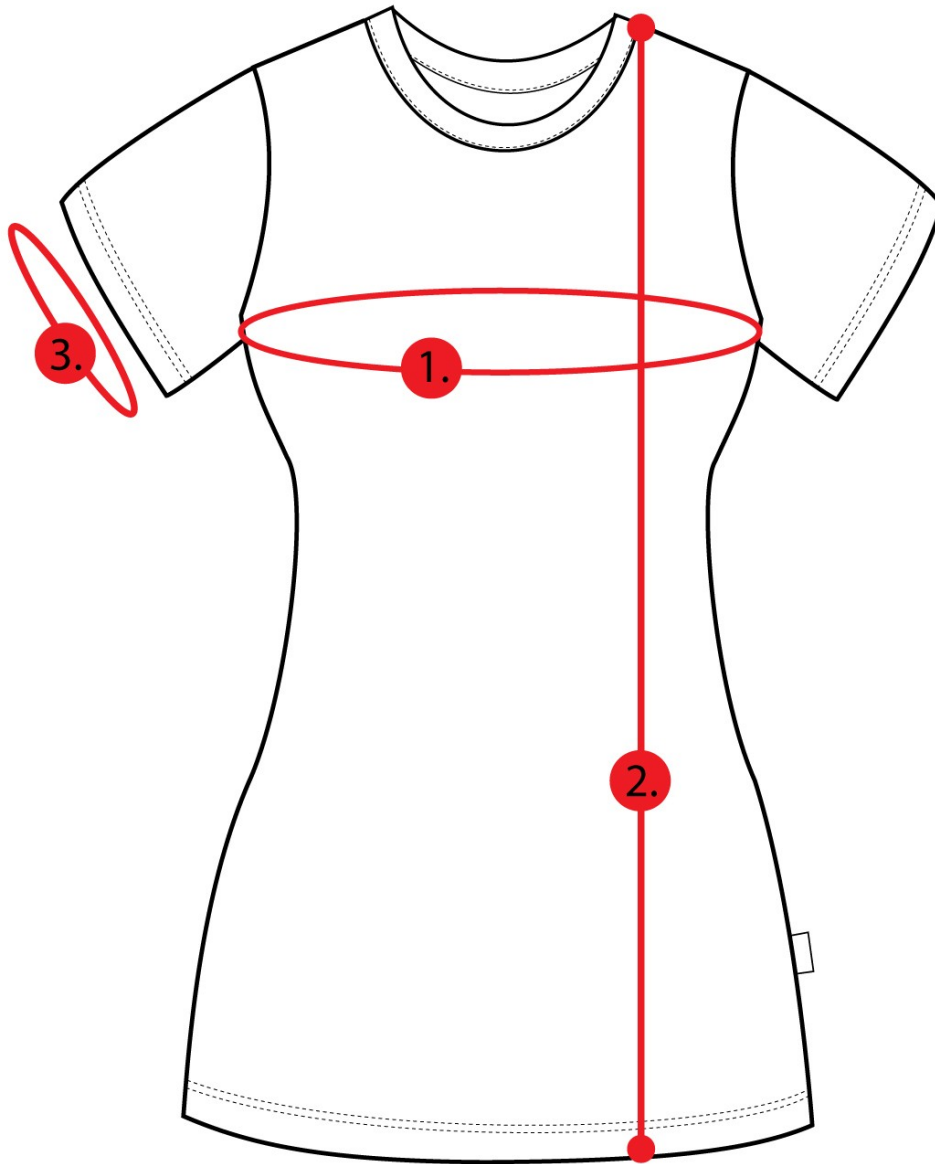

GGW58, T-paita GGW, Skull Camo

Mittataulukko, cm/ measurement chart, cm:

	S	M	L	XL	2XL
1. Rinnan ympärys	104	110	116	118	122
2. Paidan pituus	68	72,5	73,5	74	78
3. Hihansuun ympärys	37	37	40	40	40

Mittojen selitykset/ Measurement explanations:

- | | |
|-------------------------------------|-----------------------------------|
| 1. Rinnan ympärys kainaloiden alta/ | Chest round, under armpits |
| 2. Paidan pituus olalta helmaan/ | Shirt length from shoulder to hem |
| 3. Hihansuun ympärys/ | Wristband circuit |