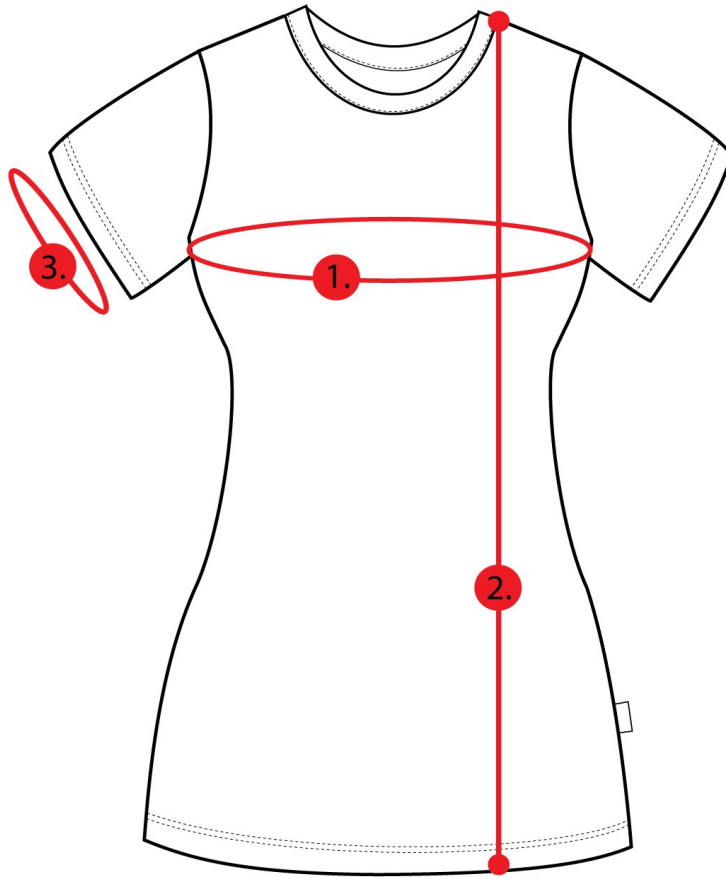

GGW158
T-paita GGW
Shout, punainen

Mittataulukko, cm/ measurement chart, cm:

	S	M	L	XL	2XL
Rinnan ympärys	88	98	108	114	126
Paidan pituus	68	71	73	75	75
Hihansuun ympärys	38	38	41	46	46

Mittojen selitykset/ Measurement explanations:

- | | |
|-------------------------------------|-----------------------------------|
| 1. Rinnan ympärys kainaloiden alta/ | Chest round, under armpits |
| 2. Paidan pituus olalta helmaan/ | Shirt length from shoulder to hem |
| 3. Hihansuun ympärys/ | Wristband circuit |