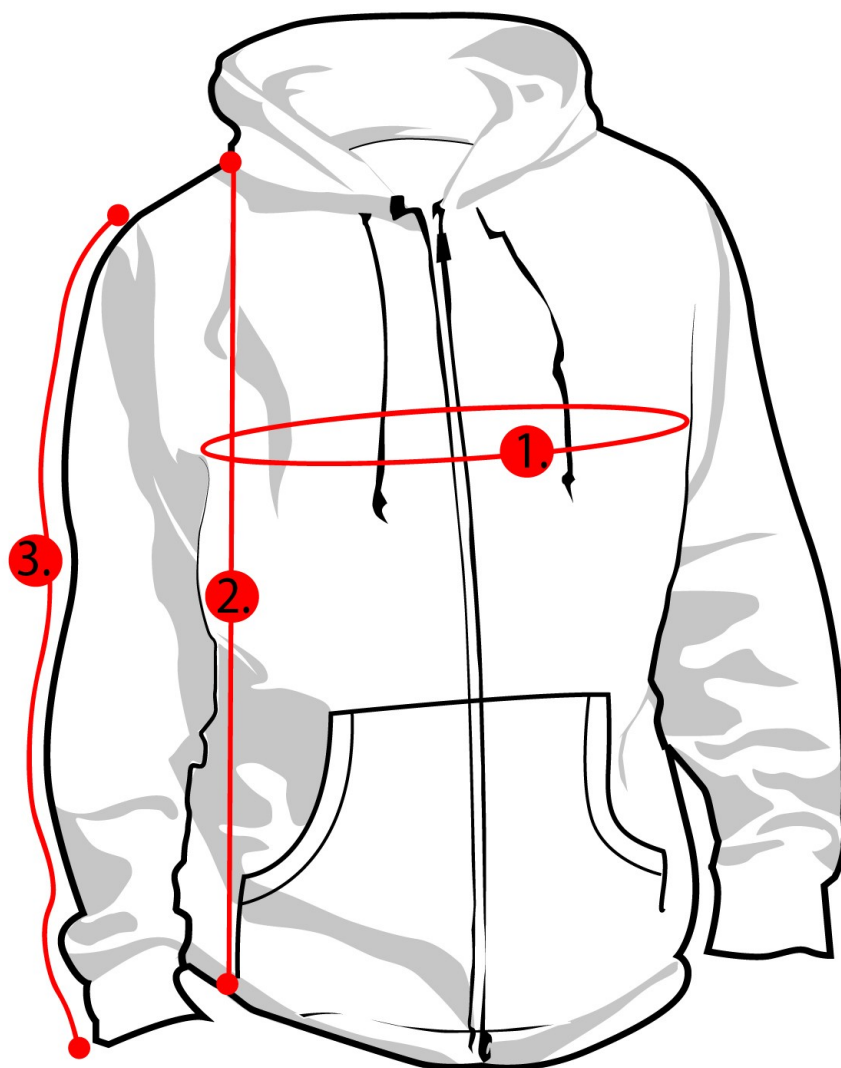

CU208,
Baseball
collegetakki, valkoinen

Mittataulukko, cm/ measurement chart, cm:

	S	M	L
1. Rinnan ympärys	94	100	102
2. Paidan pituus	60	60	60
3. Hihan pituus	61	61	61

Mittojen selitykset/ Measurement explanations:

1. Rinnan ympärys kainaloiden alta/
2. Paidan pituus olalta helmaan/
3. Hihan pituus/

- Chest round, under armpits
Shirt length from shoulder to hem
Sleeve length

Mitat ovat suuntaa antavia. Mikäli epäröit oikean koon kanssa, ota yhteyttä asiakaspalveluumme/ Measurements are directional. If any questions, please contact to our customer service: