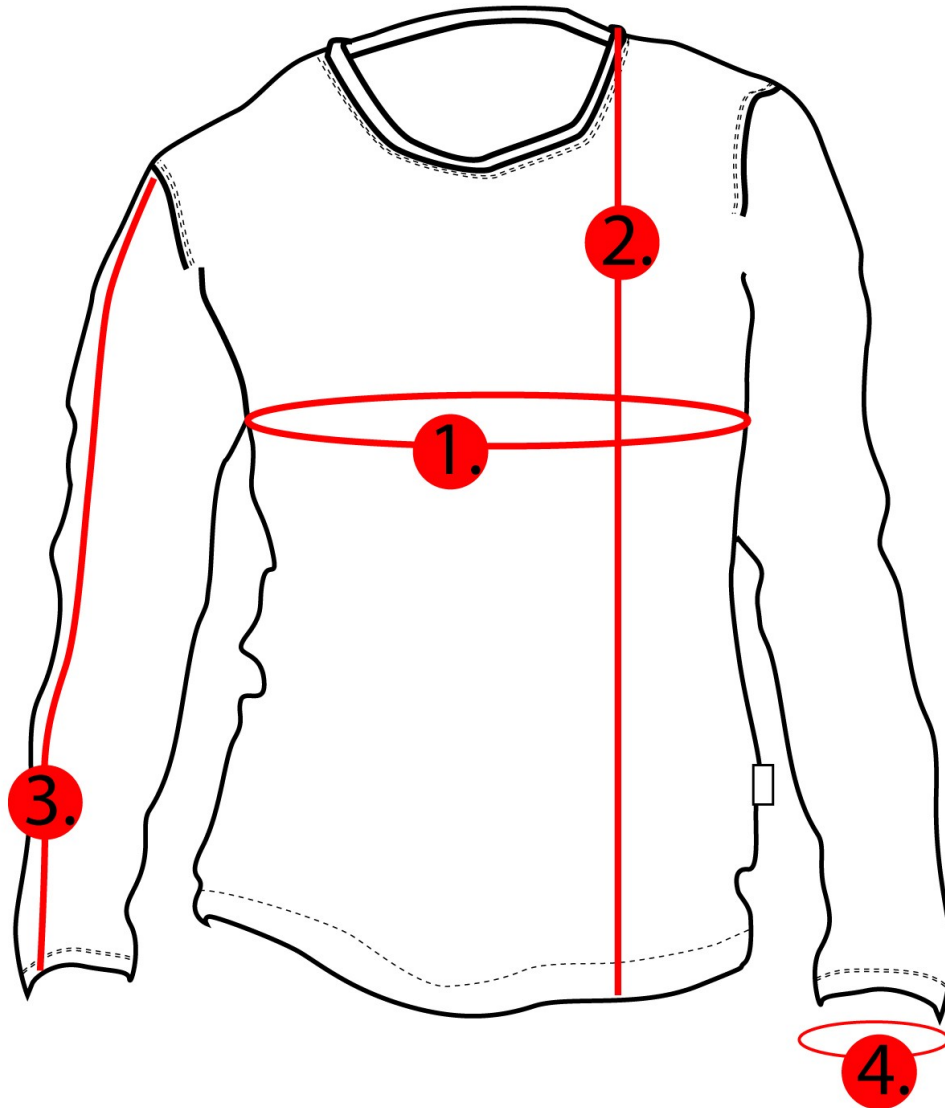

PH147
Pitkähiha
Crashskull

Mittataulukko, cm/ measurement chart, cm:

	S	M	L	XL
1. Rinnan ympärys	104	112	114	121
2. Paidan pituus	71	72	75	76
3. Hihan pituus	63	64	67	67
4. Hihansuun ympärys	21	22	24	24
	2XL	3XL	4XL	5XL
1. Rinnan ympärys	126	134	140	148
2. Paidan pituus	78	80	83	85
3. Hihan pituus	71	71	72	75
4. Hihansuun ympärys	29	30	28	30

Mittojen selitykset/ Measurement explanations:

- | | |
|-------------------------------------|-----------------------------------|
| 1. Rinnan ympärys kainaloiden alta/ | Chest round, under armpits |
| 2. Paidan pituus olalta helmaan/ | Shirt length from shoulder to hem |
| 3. Hihan pituus/ | Sleeve length |
| 4. Hihansuun ympärys/ | Wristband circuit |