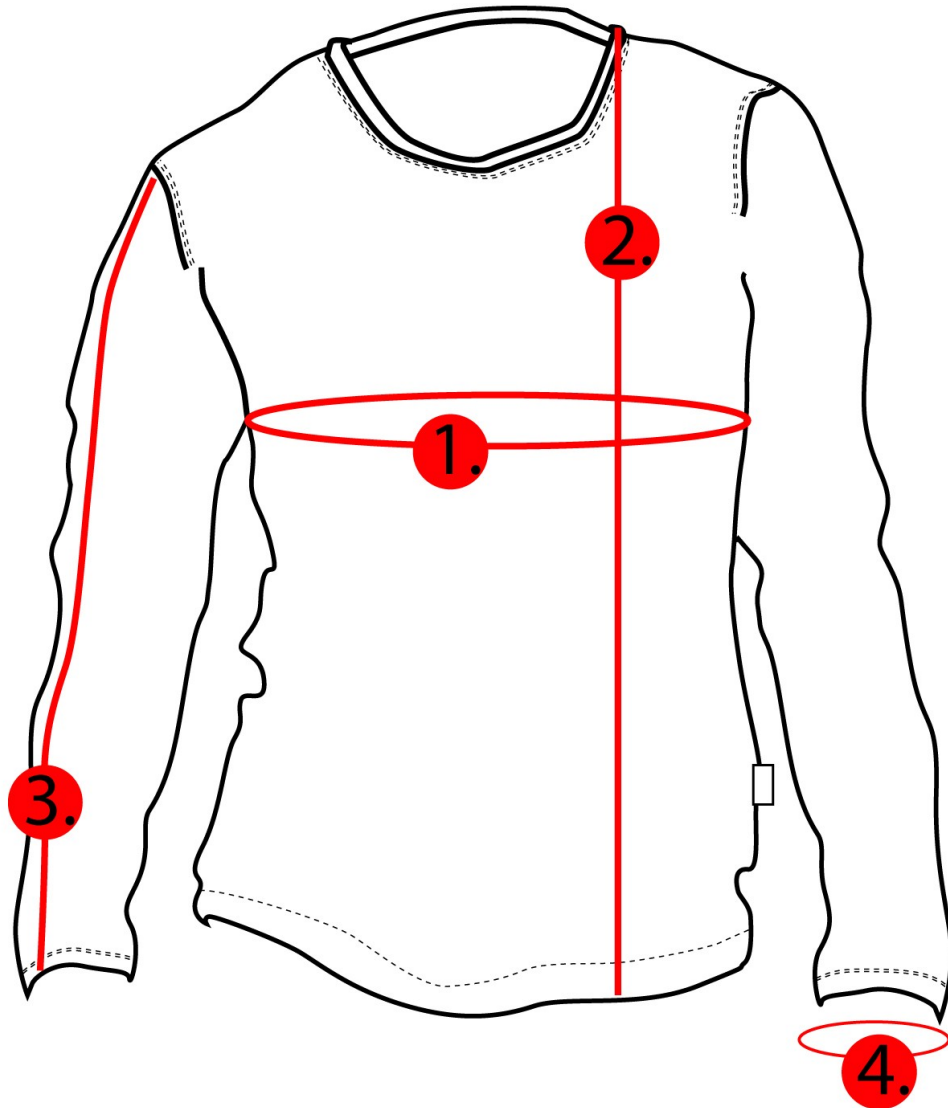

PH127
Pitkähiha,
Nakke, Horsepower

Mittataulukko, cm/ measurement chart, cm:

	S	M	L	XL
1. Rinnan ympärys	104	112	114	121
2. Paidan pituus	71	72	75	76
3. Hihan pituus	63	64	67	67
4. Hihansuun ympärys	21	22	24	24
	2XL	3XL	4XL	5XL
1. Rinnan ympärys	126	134	140	148
2. Paidan pituus	78	80	83	85
3. Hihan pituus	71	71	72	75
4. Hihansuun ympärys	29	30	28	30

Mittojen selitykset/ Measurement explanations:

- | | |
|-------------------------------------|-----------------------------------|
| 1. Rinnan ympärys kainaloiden alta/ | Chest round, under armpits |
| 2. Paidan pituus olalta helmaan/ | Shirt length from shoulder to hem |
| 3. Hihan pituus/ | Sleeve length |
| 4. Hihansuun ympärys/ | Wristband circuit |