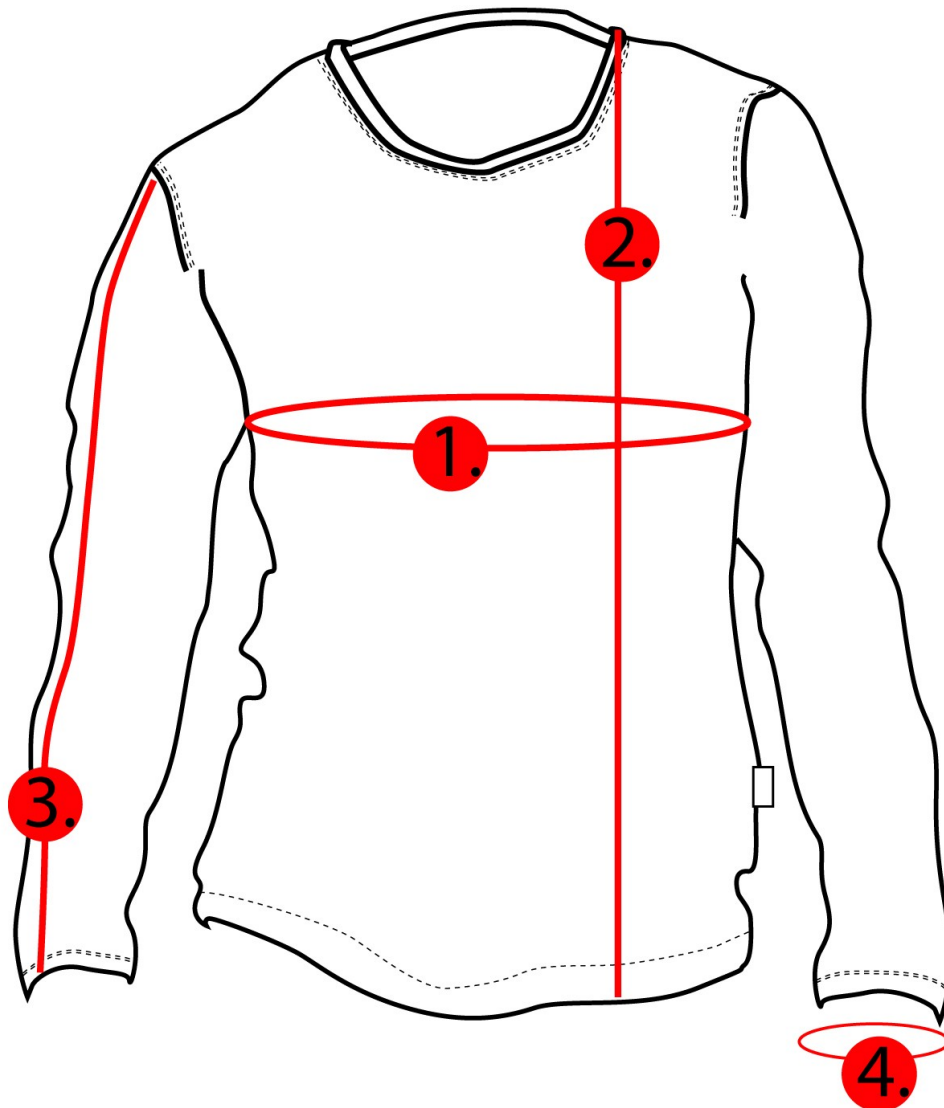

GGW157, Pitkähiha GGW Extreme Skull

Mittataulukko, cm/ measurement chart, cm:

	S	M	L	XL
1. Rinnan ympärys	104	112	114	121
2. Paidan pituus	71	72	75	76
3. Hihan pituus	63	64	67	67
4. Hihansuun ympärys	21	22	24	24
	2XL	3XL	4XL	5XL
1. Rinnan ympärys	126	134	140	148
2. Paidan pituus	78	80	83	85
3. Hihan pituus	71	71	72	75
4. Hihansuun ympärys	29	30	28	30

Mittojen selitykset/ Measurement explanations:

- | | |
|-------------------------------------|-----------------------------------|
| 1. Rinnan ympärys kainaloiden alta/ | Chest round, under armpits |
| 2. Paidan pituus olalta helmaan/ | Shirt length from shoulder to hem |
| 3. Hihan pituus/ | Sleeve length |
| 4. Hihansuun ympärys/ | Wristband circuit |