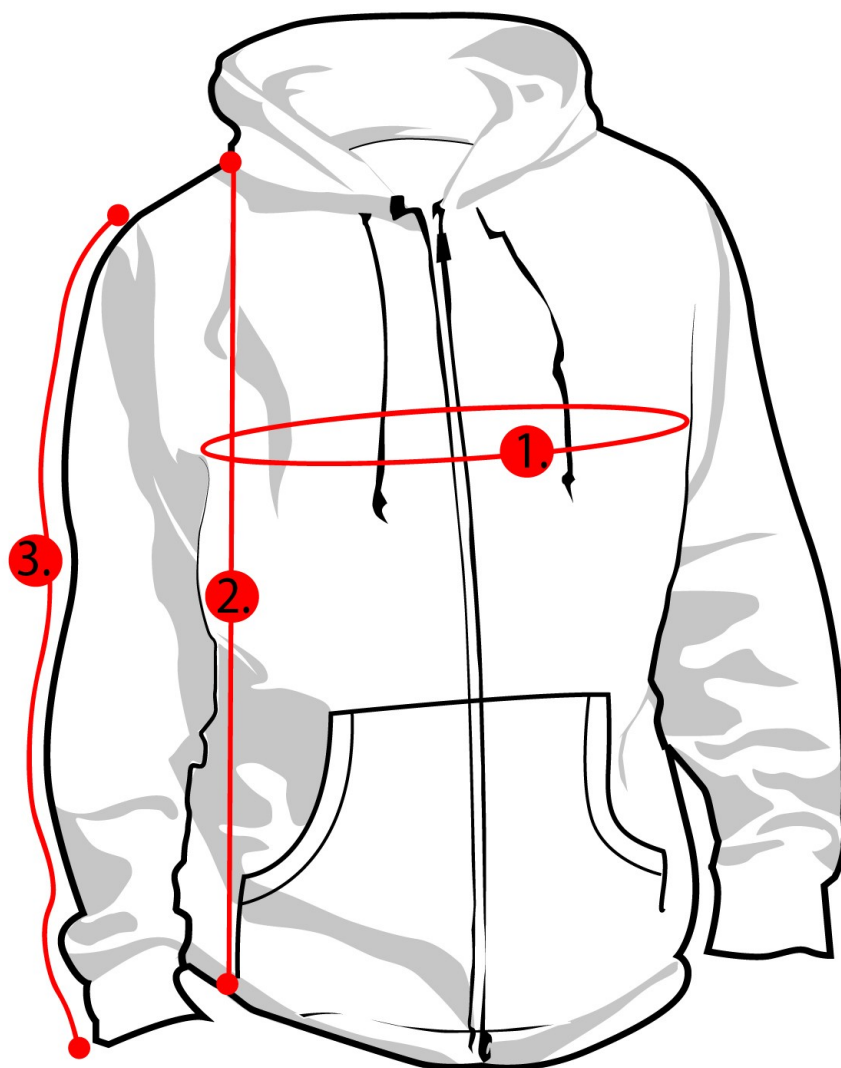

CU207,
Baseball
collegetakki, punainen

Mittataulukko, cm/ measurement chart, cm:

	S	M	L
1. Rinnan ympärys	94	100	102
2. Paidan pituus	60	60	60
3. Hihan pituus	61	61	61

Mittojen selitykset/ Measurement explanations:

1. Rinnan ympärys kainaloiden alta/
2. Paidan pituus olalta helmaan/
3. Hihan pituus/

- Chest round, under armpits
Shirt length from shoulder to hem
Sleeve length

Mitat ovat suuntaa antavia. Mikäli epäröit oikean koon kanssa, ota yhteyttä asiakaspalveluumme/ Measurements are directional. If any questions, please contact to our customer service: