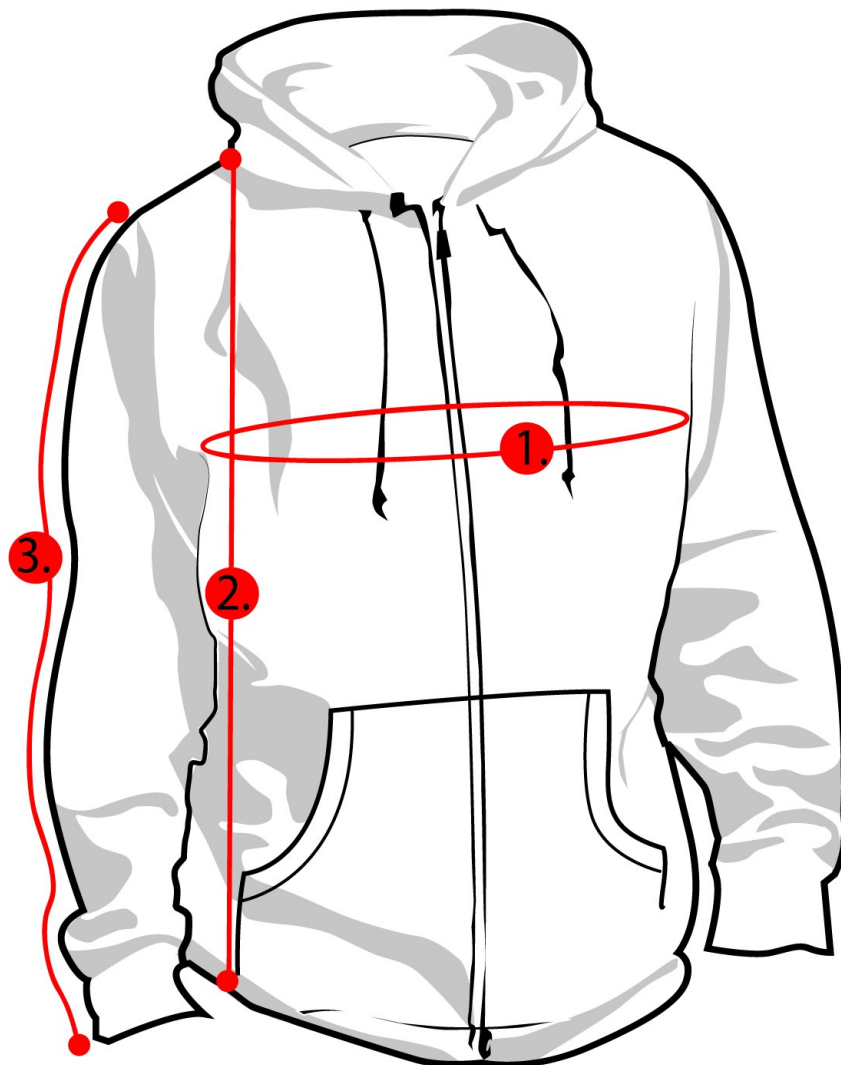

IRO26 Huppari, Iron Fist Wishbone

Mittataulukko, cm/ measurement chart, cm:

	S	M	L	XL	2XL
1. Rinnan ympärys	100	104	110	120	128
2. Paidan pituus	68	70	72	73	78
3. Hihan pituus	69	70	70	70	73

Mittojen selitykset/ Measurement explanations:

1. Rinnan ympärys kainaloiden alta/
2. Paidan pituus olalta helmaan/
3. Hihan pituus/

Chest round, under armpits
Shirt length from shoulder to hem
Sleeve length

Mitat ovat suuntaa antavia. Mikäli epäröit oikean koon kanssa, ota yhteyttä asiakaspalveluumme/ Measurements are directional. If any questions, please contact to our customer service: