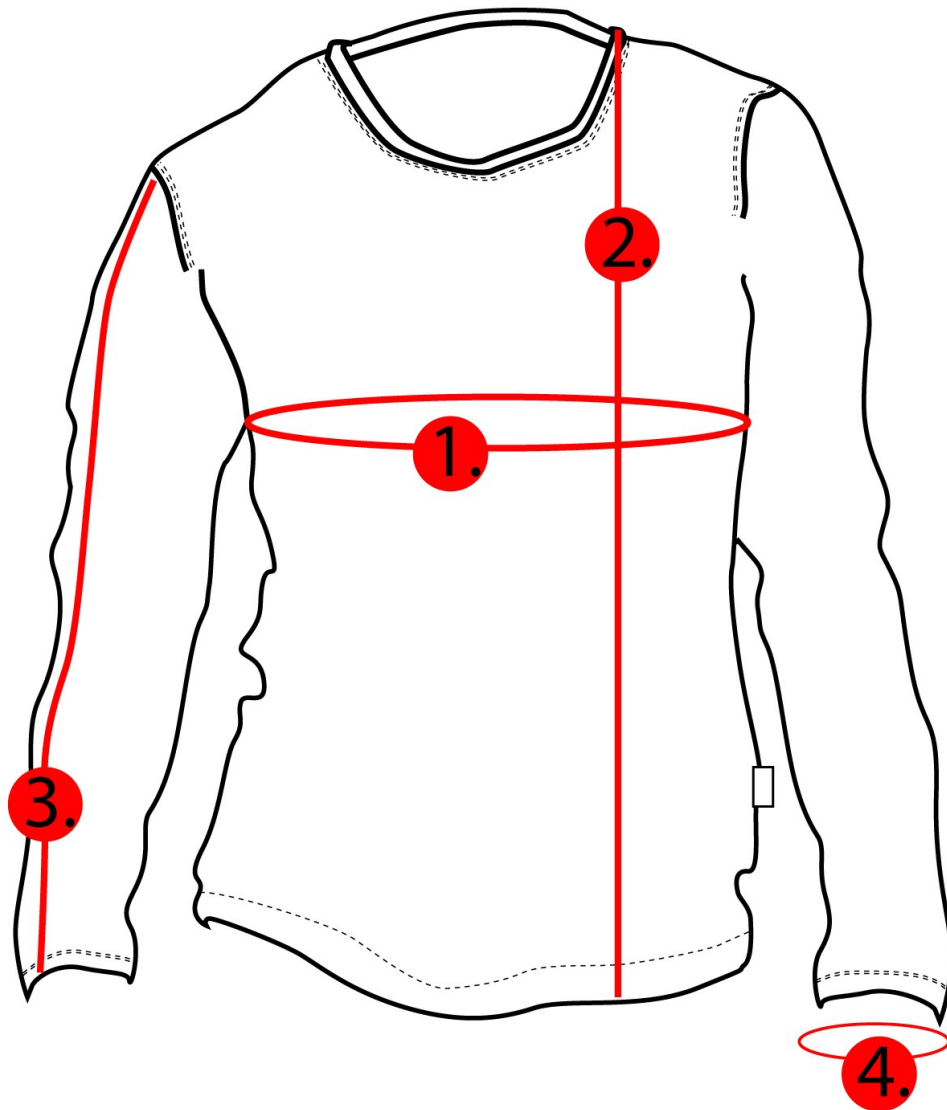

GGW156
Pitkähiha GGW
Grenade Skulls

Mittataulukko, cm/ measurement chart, cm:

	S	M	L	XL
1. Rinnan ympärys	104	112	114	121
2. Paidan pituus	71	72	75	76
3. Hihan pituus	63	64	67	67
4. Hihansuun ympärys	21	22	24	24
	2XL	3XL	4XL	5XL
1. Rinnan ympärys	126	134	140	148
2. Paidan pituus	78	80	83	85
3. Hihan pituus	71	71	72	75
4. Hihansuun ympärys	29	30	28	30

Mittojen selitykset/ Measurement explanations:

- | | |
|-------------------------------------|-----------------------------------|
| 1. Rinnan ympärys kainaloiden alta/ | Chest round, under armpits |
| 2. Paidan pituus olalta helmaan/ | Shirt length from shoulder to hem |
| 3. Hihan pituus/ | Sleeve length |
| 4. Hihansuun ympärys/ | Wristband circuit |