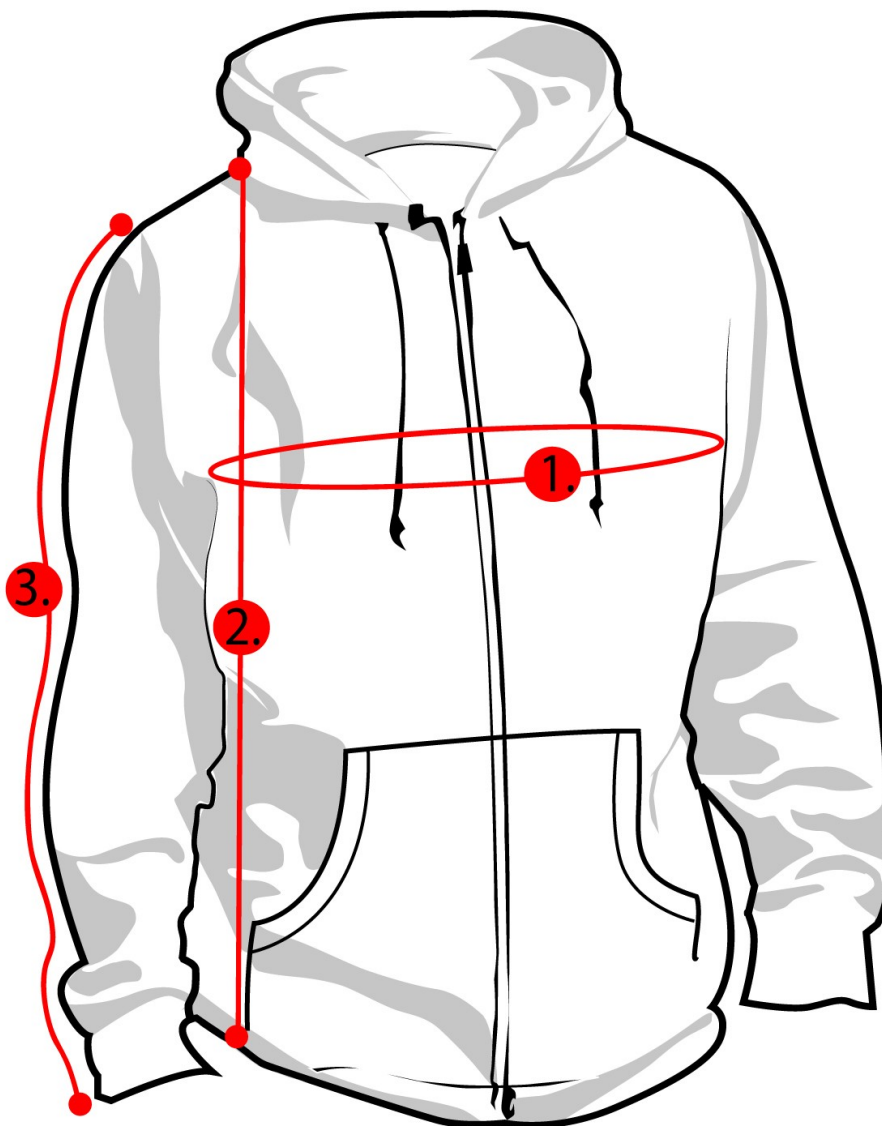

DEV65,
Huppari
Heavenly Devil, Turquoise Roses

Mittataulukko, cm/ measurement chart, cm:

	XS	S	M	L	XL	2XL
1. Rinnan ympärys	86	90	94	96	100	106
2. Hupparin pituus	57	60	61	64	65	68
3. Hihan pituus	61	63	64	66	67	70

Mittojen selitykset/ Measurement explanations:

1. Rinnan ympärys kainaloiden alta/
2. Paidan pituus olalta helmaan/
3. Hihan pituus/

- Chest round, under armpits
Shirt length from shoulder to hem
Sleeve length