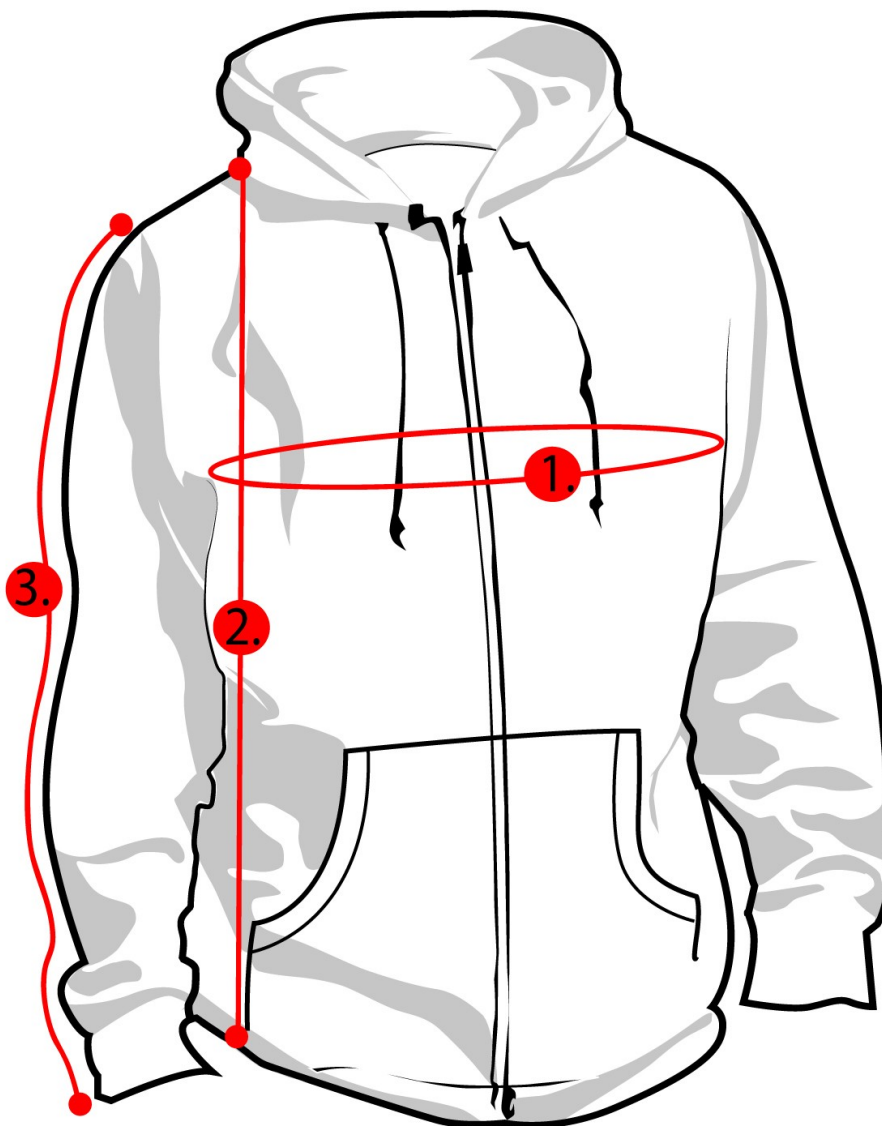

# CU175, Huppari, rottaniiteillä

Mittataulukko, cm/ measurement chart, cm:

	<b>M</b>	<b>L</b>	<b>XL</b>
1. Rinnan ympärys	102	112	120
2. Hupparin pituus	69	75	76
3. Hihan pituus	71	73	76

Mittojen selitykset/ Measurement explanations:

1. Rinnan ympärys kainaloiden alta/
2. Paidan pituus olalta helmaan/
3. Hihan pituus/

Chest round, under armpits  
Shirt length from shoulder to hem  
Sleeve length

Mitat ovat suuntaa antavia. Mikäli epäröit oikean koon kanssa, ota yhteyttä asiakaspalveluumme/ Measurements are directional. If any questions, please contact to our customer service: