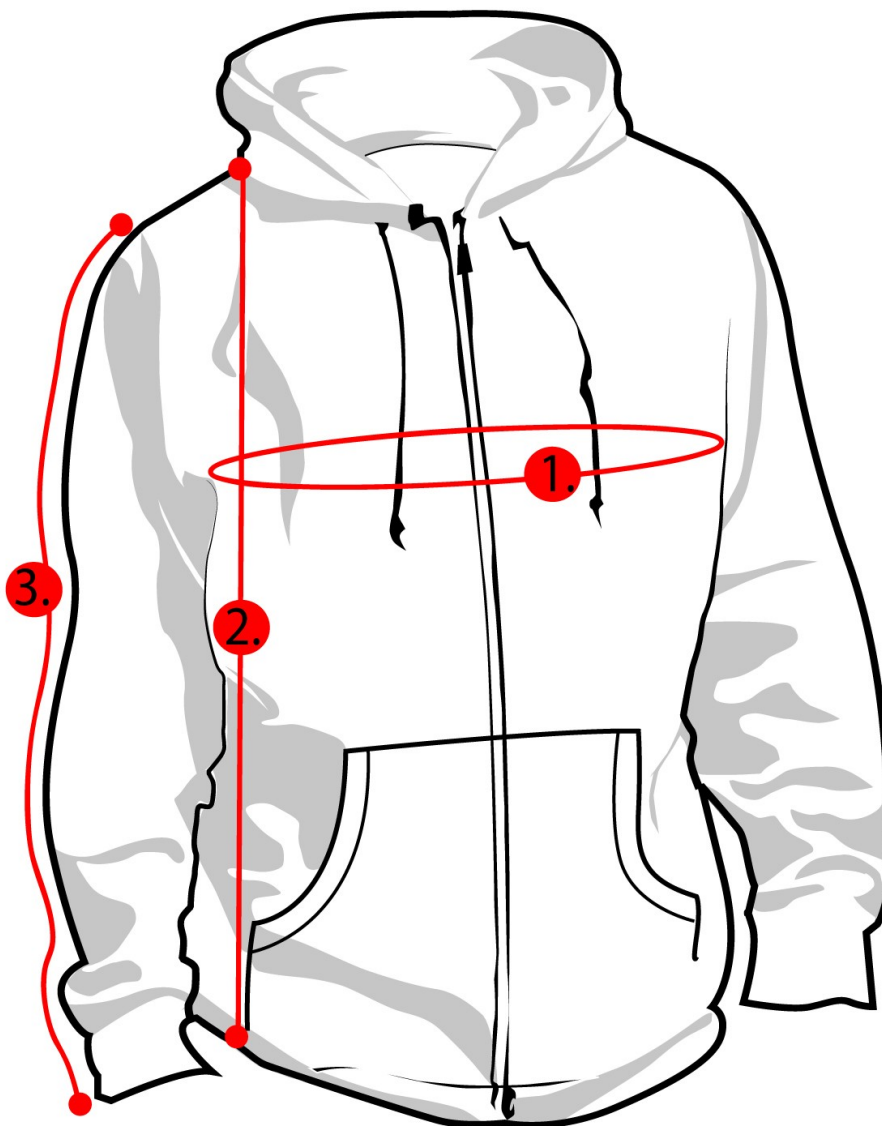

CU165,
Huppari
hiippahupulla, lila

Mittataulukko, cm/ measurement chart, cm:

	S
1. Rinnan ympärys	90
2. Hupparin pituus	59
3. Hihan pituus	58

Mittojen selitykset/ Measurement explanations:

1. Rinnan ympärys kainaloiden alta/	Chest round, under armpits
2. Paidan pituus olalta helmaan/	Shirt length from shoulder to hem
3. Hihan pituus/	Sleeve length