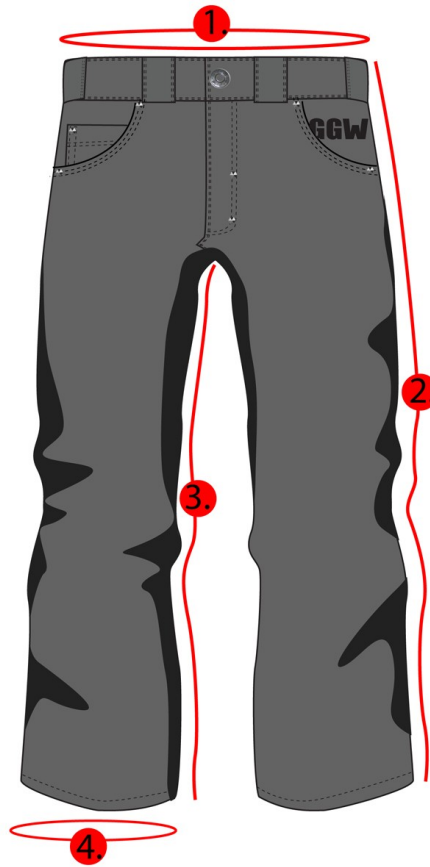

# GOH25 Ajohousut Camo Skull

Mittataulukko, cm/ measurement chart, cm:

	XS	S	M	XL	2XL	4XL	5XL
Vyötäröympärys	85	88	95	107	108	118	126
Sivusauma	106	108	110	114	115	120	122
Sisäsauma	81	82	82	84,5	85	88	91
Lahkeenympärys	49	49	50	55	56	57	58

Mittojen selitykset/ Measurement explanations:

- |                       |                   |
|-----------------------|-------------------|
| 1. Vyötärön ympärys/  | Waist round       |
| 2. Sivusauman pituus/ | Side seam length  |
| 3. Sisäsauman pituus/ | Inner seam length |
| 4. Lahkeen ympärys/   | Hem round         |