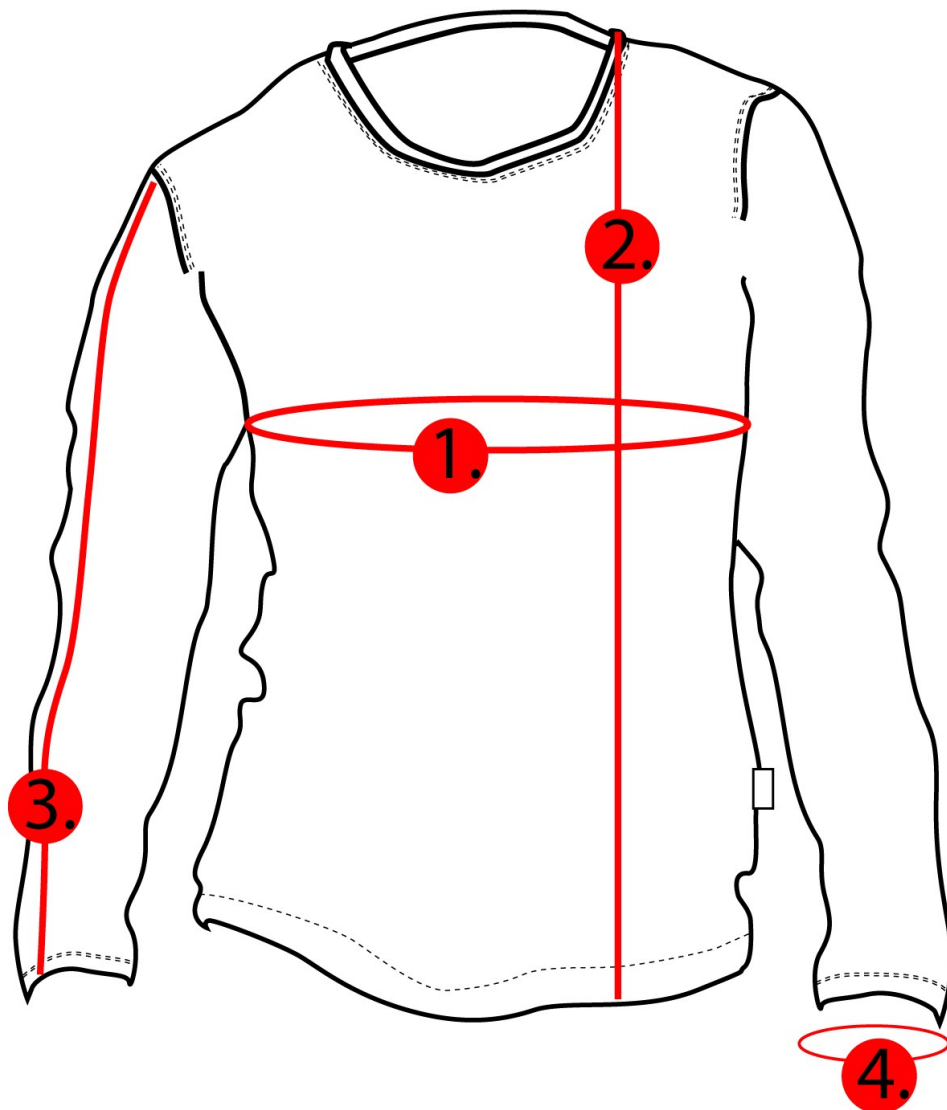

GGW154  
Pitähiha, GGW-  
Grenade

Mittataulukko, cm/ measurement chart, cm:

|                      |            |            |            |            |
|----------------------|------------|------------|------------|------------|
|                      | <b>S</b>   | <b>M</b>   | <b>L</b>   | <b>XL</b>  |
| 1. Rinnan ympärys    | 104        | 112        | 114        | 121        |
| 2. Paidan pituus     | 71         | 72         | 75         | 76         |
| 3. Hihan pituus      | 63         | 64         | 67         | 67         |
| 4. Hihansuun ympärys | 21         | 22         | 24         | 24         |
|                      | <b>2XL</b> | <b>3XL</b> | <b>4XL</b> | <b>5XL</b> |
| 1. Rinnan ympärys    | 126        | 134        | 140        | 148        |
| 2. Paidan pituus     | 78         | 80         | 83         | 85         |
| 3. Hihan pituus      | 71         | 71         | 72         | 75         |
| 4. Hihansuun ympärys | 29         | 30         | 28         | 30         |

Mittojen selitykset/ Measurement explanations:

- |                                     |                                   |
|-------------------------------------|-----------------------------------|
| 1. Rinnan ympärys kainaloiden alta/ | Chest round, under armpits        |
| 2. Paidan pituus olalta helmaan/    | Shirt length from shoulder to hem |
| 3. Hihan pituus/                    | Sleeve length                     |
| 4. Hihansuun ympärys/               | Wristband circuit                 |