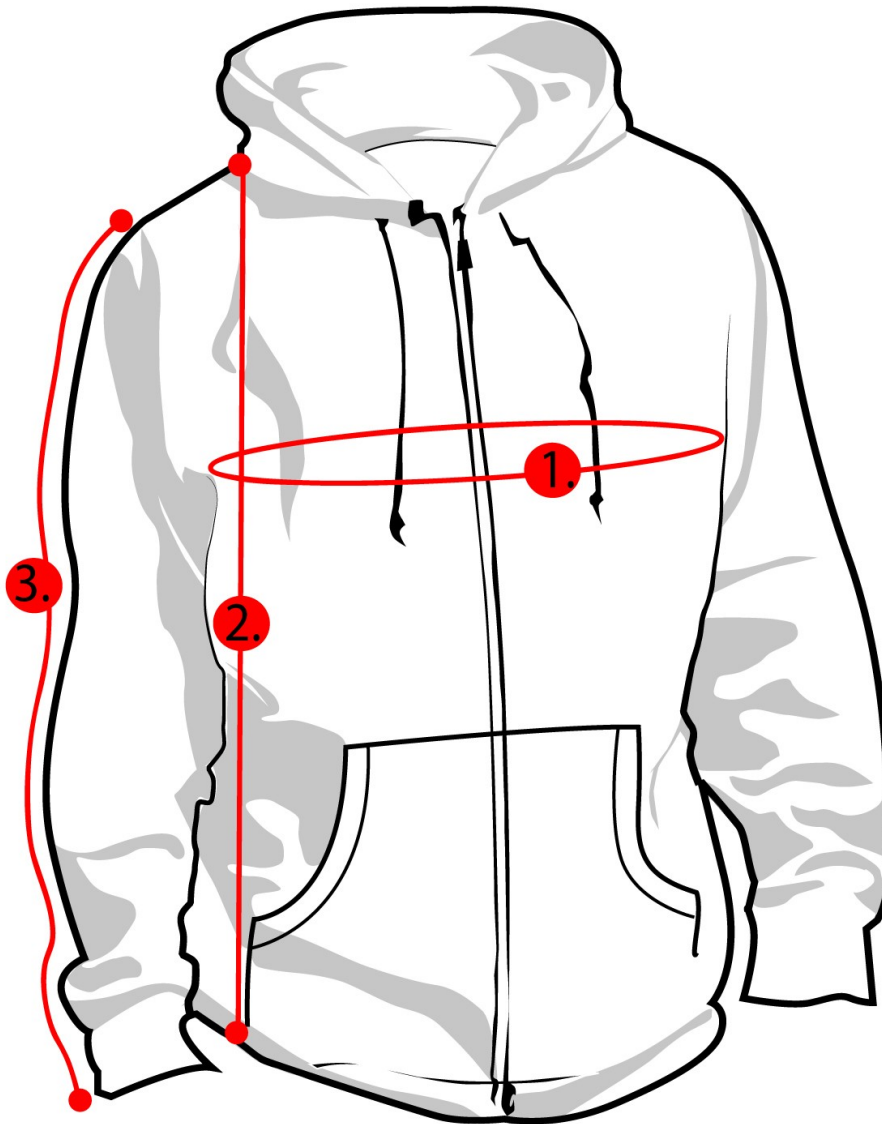

DEV23,
Huppari
Heavenly Devil, Burning Heart

Mittataulukko, cm/ measurement chart, cm:

	XS	S	M
1. Rinnan ympärys	84	92	94
2. Paidan pituus	55	57	59
3. Hihan pituus	58	59	60

Mittojen selitykset/ Measurement explanations:

1. Rinnan ympärys kainaloiden alta/
2. Paidan pituus olalta helmaan/
3. Hihan pituus/

- Chest round, under armpits
Shirt length from shoulder to hem
Sleeve length

Mitat ovat suuntaa antavia. Mikäli epäröit oikean koon kanssa, ota yhteyttä asiakaspalveluumme/ Measurements are directional. If any questions, please contact to our customer service: