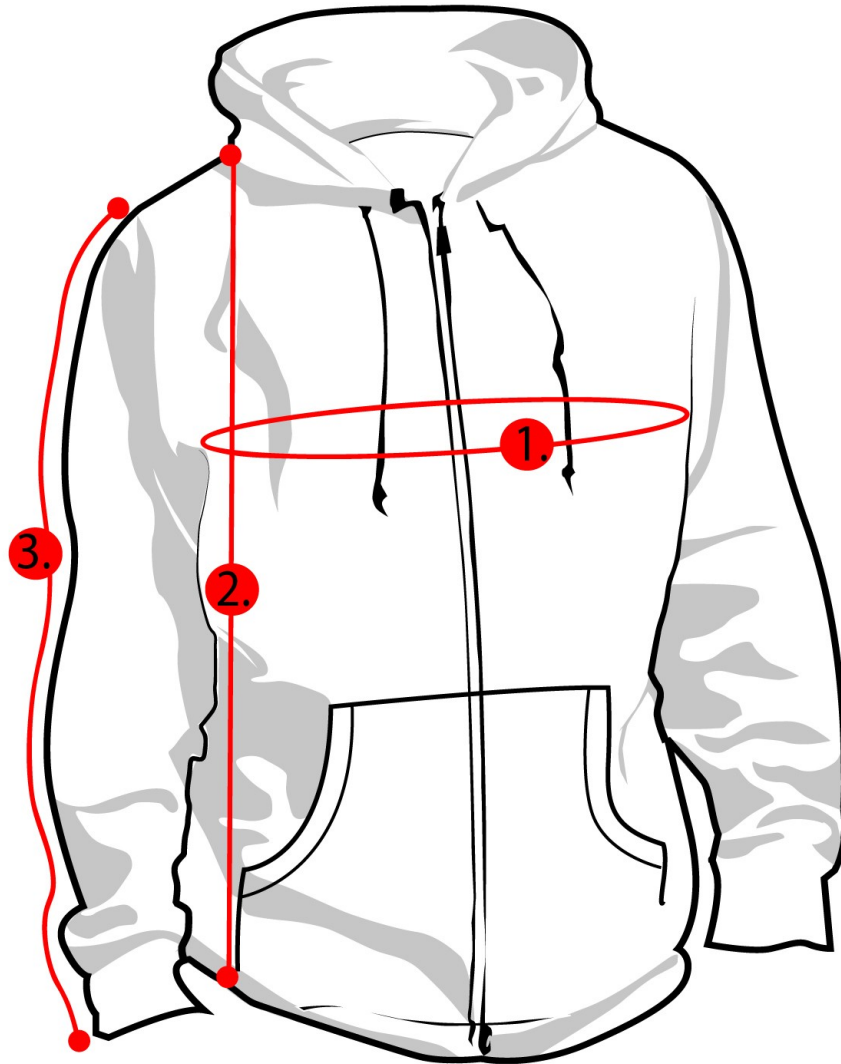

CU213,
Baseball
collegetakki, musta

Mittataulukko, cm/ measurement chart, cm:

	S	M	L
1. Rinnan ympärys	94	100	102
2. Paidan pituus	60	60	60
3. Hihan pituus	61	61	61

Mittojen selitykset/ Measurement explanations:

1. Rinnan ympärys kainaloiden alta/
2. Paidan pituus olalta helmaan/
3. Hihan pituus/

- Chest round, under armpits
Shirt length from shoulder to hem
Sleeve length

Mitat ovat suuntaa antavia. Mikäli epäröit oikean koon kanssa, ota yhteyttä asiakaspalveluumme/ Measurements are directional. If any questions, please contact to our customer service: