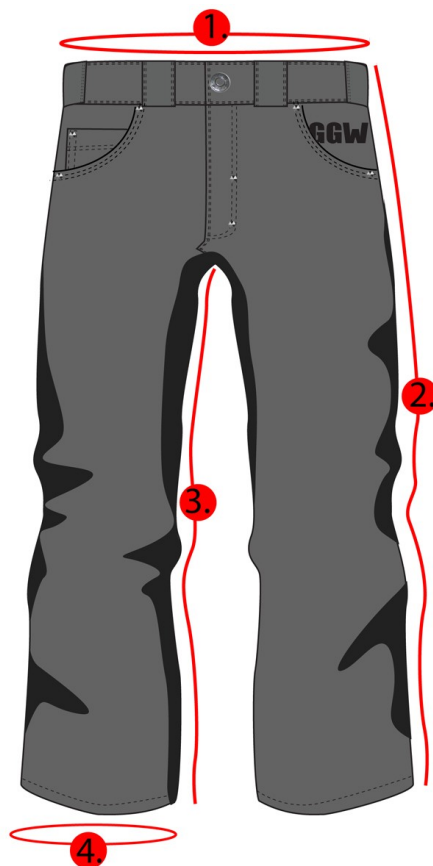

HO22, Nahkahousut soljilla

Mittataulukko, cm/ measurement chart, cm:

	26	28	30	32	34	36
1. Vyötärön ympärys	60	76	79	90	90	95
2. Sivusauma	107	111	111,5	114	115,5	117
3. Sisäsauma	84,5	81,5	81,5	85	85,5	85
4. Lahkeen ympärys	34	40	43	43	43	45

	38	40	42	44	46
1. Vyötärön ympärys	100	104	108	111	120
2. Sivusauma	119	121	122	124	127
3. Sisäsauma	86	87	89	91,5	92,5
4. Lahkeen ympärys	45	46,5	46,5	47	48

Mittojen selitykset/ Measurement explanations:

- | | |
|-----------------------|-------------------|
| 1. Vyötärön ympärys/ | Waist round |
| 2. Sivusauman pituus/ | Side seam length |
| 3. Sisäsauman pituus/ | Inner seam length |
| 4. Lahkeen ympärys/ | Hem round |