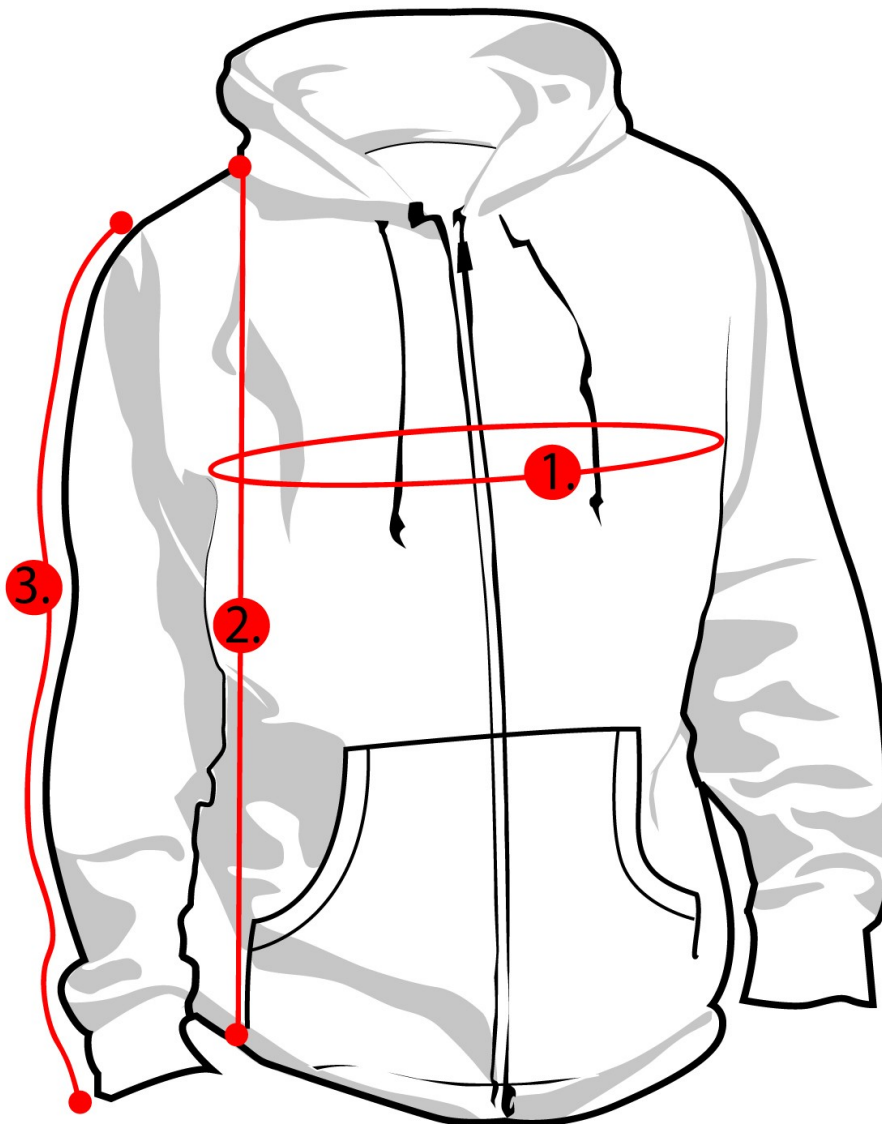

DEV62,
Huppari
Heavenly Devil, Pink Roses

Mittataulukko, cm/ measurement chart, cm:

	XS	S	M	L	XL	2XL
1. Rinnan ympärys	86	90	94	96	100	106
2. Hupparin pituus	57	60	61	64	65	68
3. Hihan pituus	61	63	64	66	67	70

Mittojen selitykset/ Measurement explanations:

1. Rinnan ympärys kainaloiden alta/
2. Paidan pituus olalta helmaan/
3. Hihan pituus/

Chest round, under armpits
Shirt length from shoulder to hem
Sleeve length