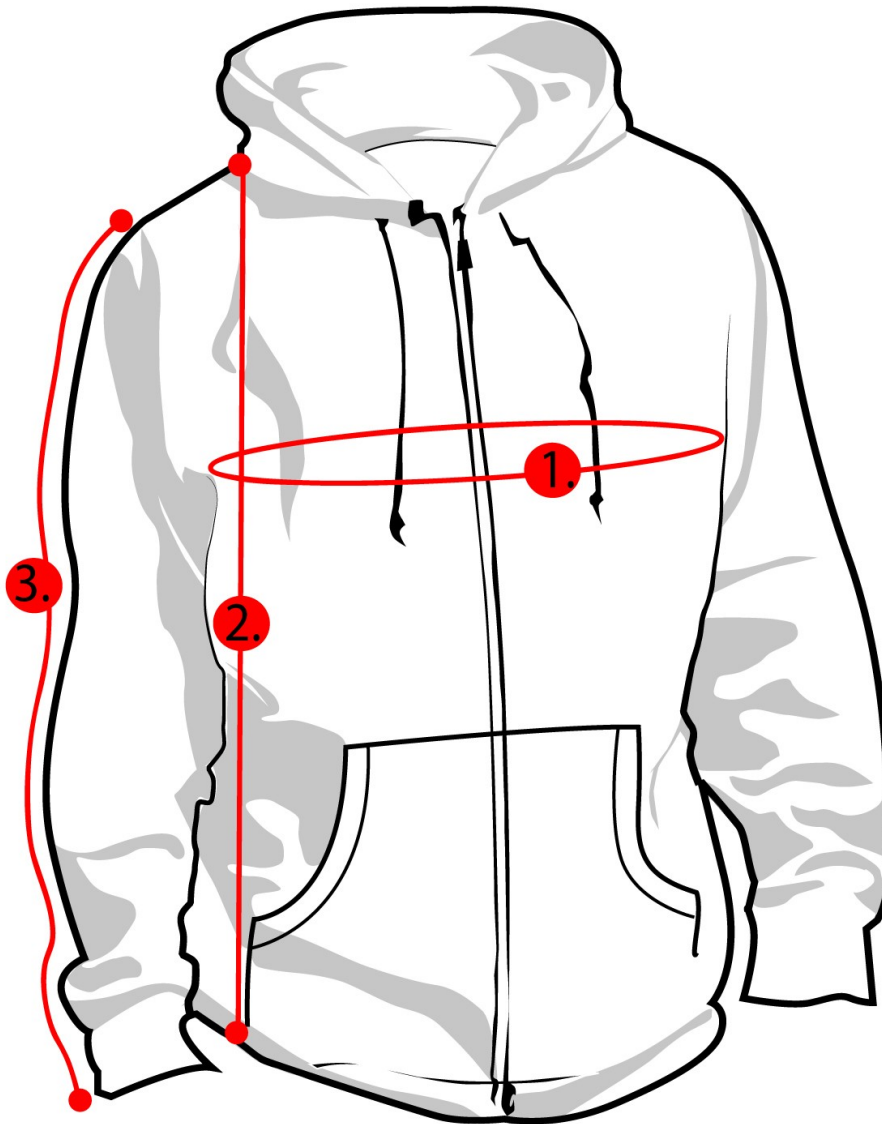

CU192 Huppari, Hooligan Templar

Mittataulukko, cm/ measurement chart, cm:

	M	L	XL	2XL	3XL
1. Rinnan ympärys	116	120	126	130	134
2. Paidan pituus	67	69	71	73	75
3. Hihan pituus	67	68	69	69	71

Mittojen selitykset/ Measurement explanations:

1. Rinnan ympärys kainaloiden alta/
2. Paidan pituus olalta helmaan/
3. Hihan pituus/

- Chest round, under armpits
Shirt length from shoulder to hem
Sleeve length

Mitat ovat suuntaa antavia. Mikäli epäröit oikean koon kanssa, ota yhteyttä asiakaspalveluumme/ Measurements are directional. If any questions, please contact to our customer service: