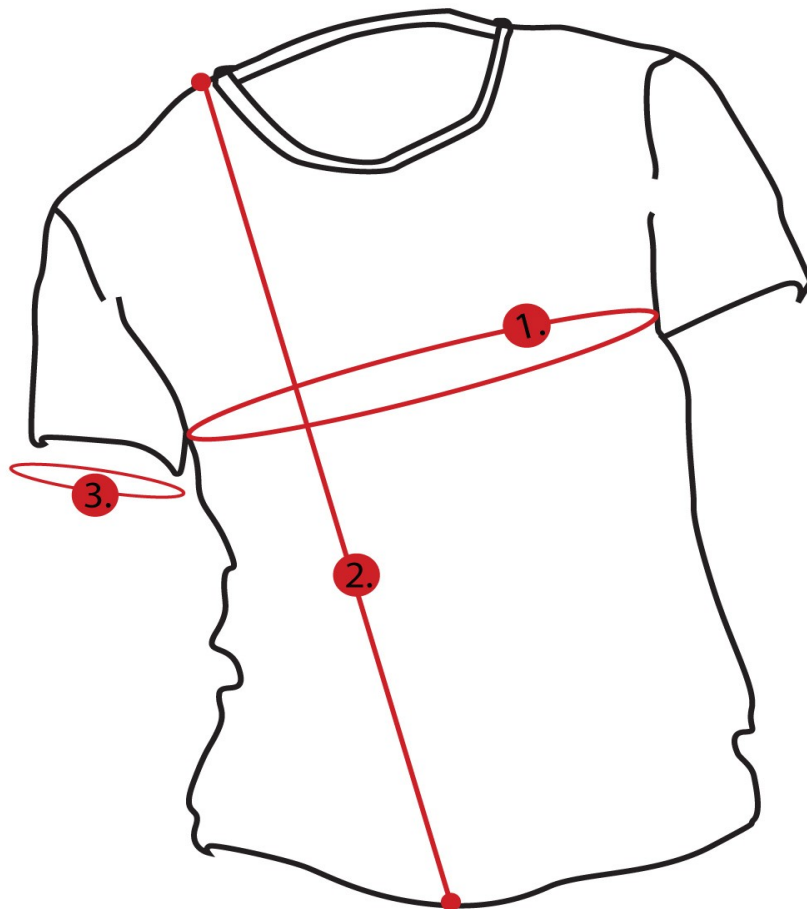

TP482, T-paita, Monster Energy

Mittataulukko, cm/ measurement chart, cm:

	S	M	L	XL	2XL
1. Rinnan ympärys	93	96	106	113	124
2. Paidan pituus	65	71	74	76.5	82.5
3. Hihansuun ympärys	34	36	37	38	42

Mittojen selitykset/ Measurement explanations:

- | | |
|-------------------------------------|-----------------------------------|
| 1. Rinnan ympärys kainaloiden alta/ | Chest round, under armpits |
| 2. Paidan pituus olalta helmaan/ | Shirt length from shoulder to hem |
| 3. Hihansuun ympärys/ | Sleeve end round |