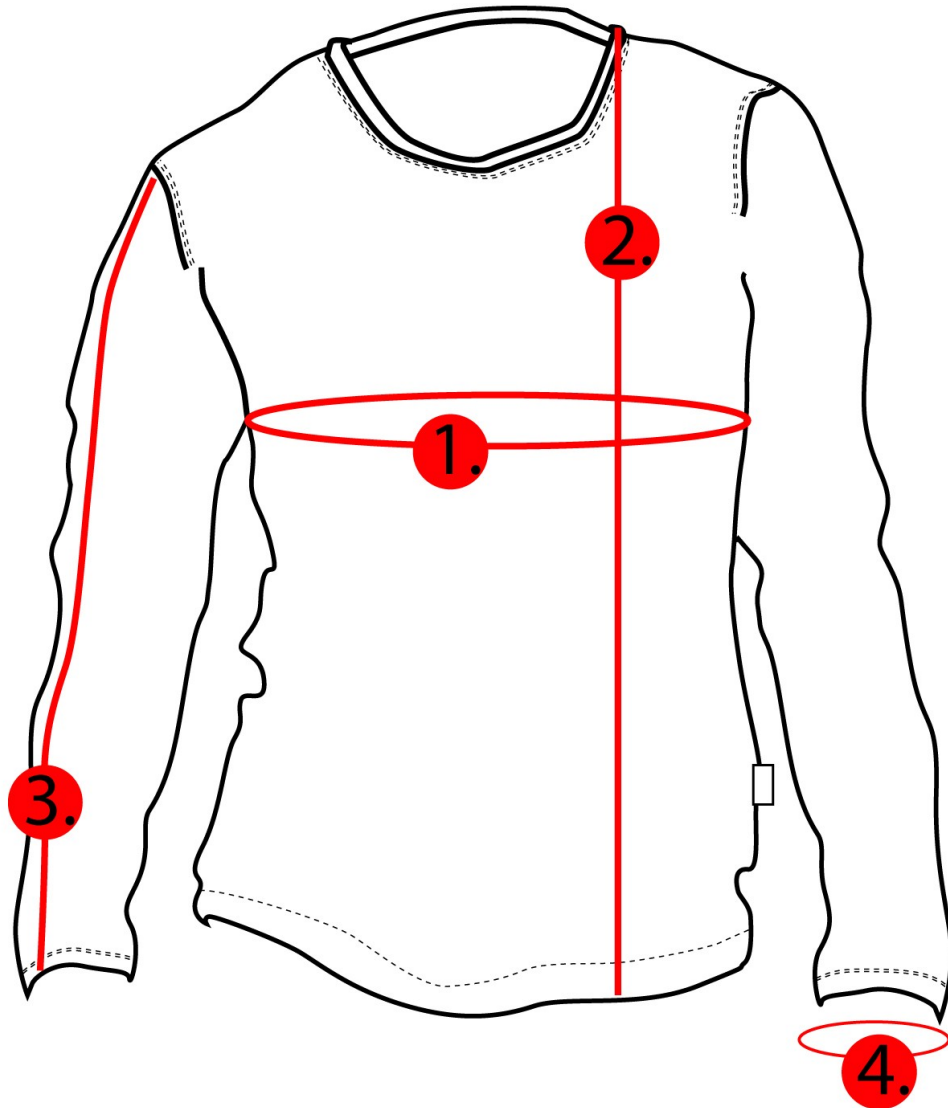

PH151
Pitkähiha,
Metallimies

Mittataulukko, cm/ measurement chart, cm:

	S	M	L	XL
1. Rinnan ympärys	104	112	114	121
2. Paidan pituus	71	72	75	76
3. Hihan pituus	63	64	67	67
4. Hihansuun ympärys	21	22	24	24
	2XL	3XL	4XL	5XL
1. Rinnan ympärys	126	134	140	148
2. Paidan pituus	78	80	83	85
3. Hihan pituus	71	71	72	75
4. Hihansuun ympärys	29	30	28	30

Mittojen selitykset/ Measurement explanations:

- | | |
|-------------------------------------|-----------------------------------|
| 1. Rinnan ympärys kainaloiden alta/ | Chest round, under armpits |
| 2. Paidan pituus olalta helmaan/ | Shirt length from shoulder to hem |
| 3. Hihan pituus/ | Sleeve length |
| 4. Hihansuun ympärys/ | Wristband circuit |