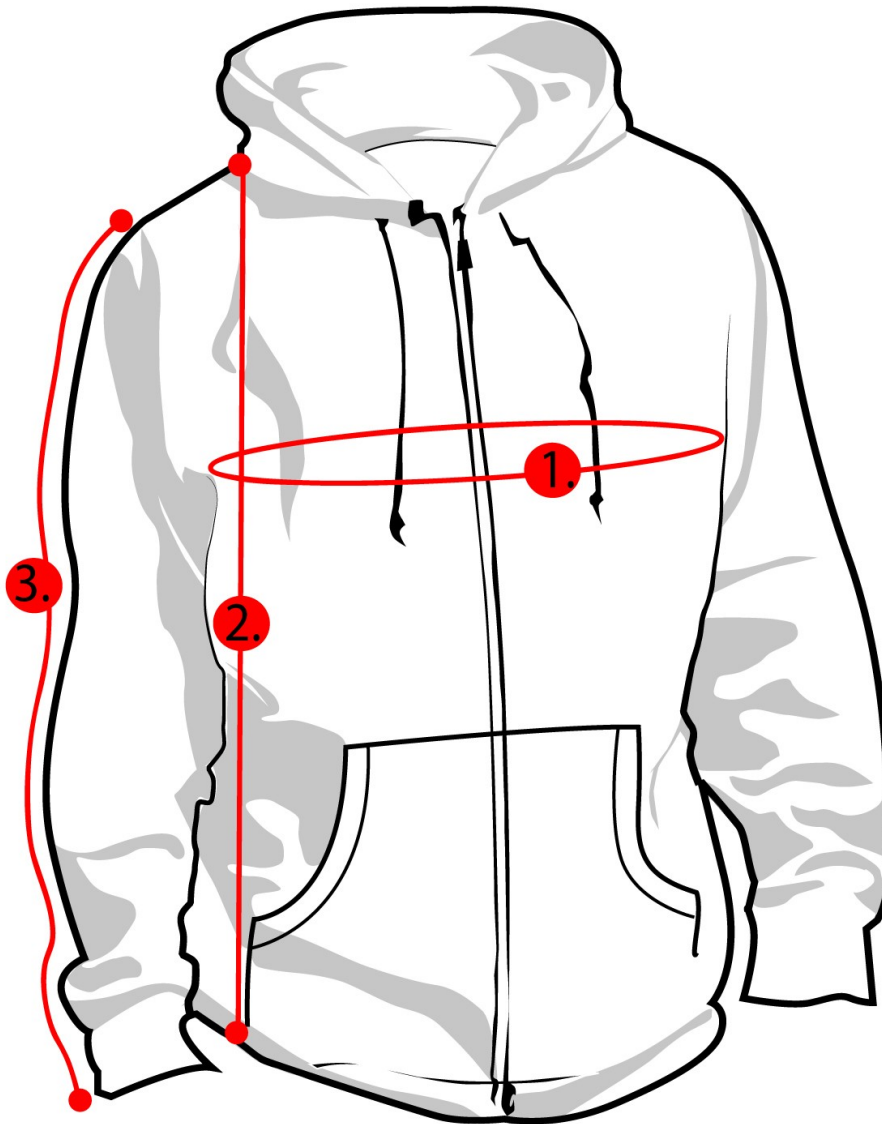

# GGW11, Huppari GGW, Chain Skull

Mittataulukko, cm/ measurement chart, cm:

	<b>S</b>	<b>M</b>	<b>L</b>	<b>XL</b>	<b>3XL</b>
1. Rinnan ympärys	105	110	115	121	134
2. Paidan pituus	66	69	71	73	77
3. Hihan pituus	63	64	65	68	72

Mittojen selitykset/ Measurement explanations:

1. Rinnan ympärys kainaloiden alta/
2. Paidan pituus olalta helmaan/
3. Hihan pituus/

- Chest round, under armpits  
Shirt length from shoulder to hem  
Sleeve length