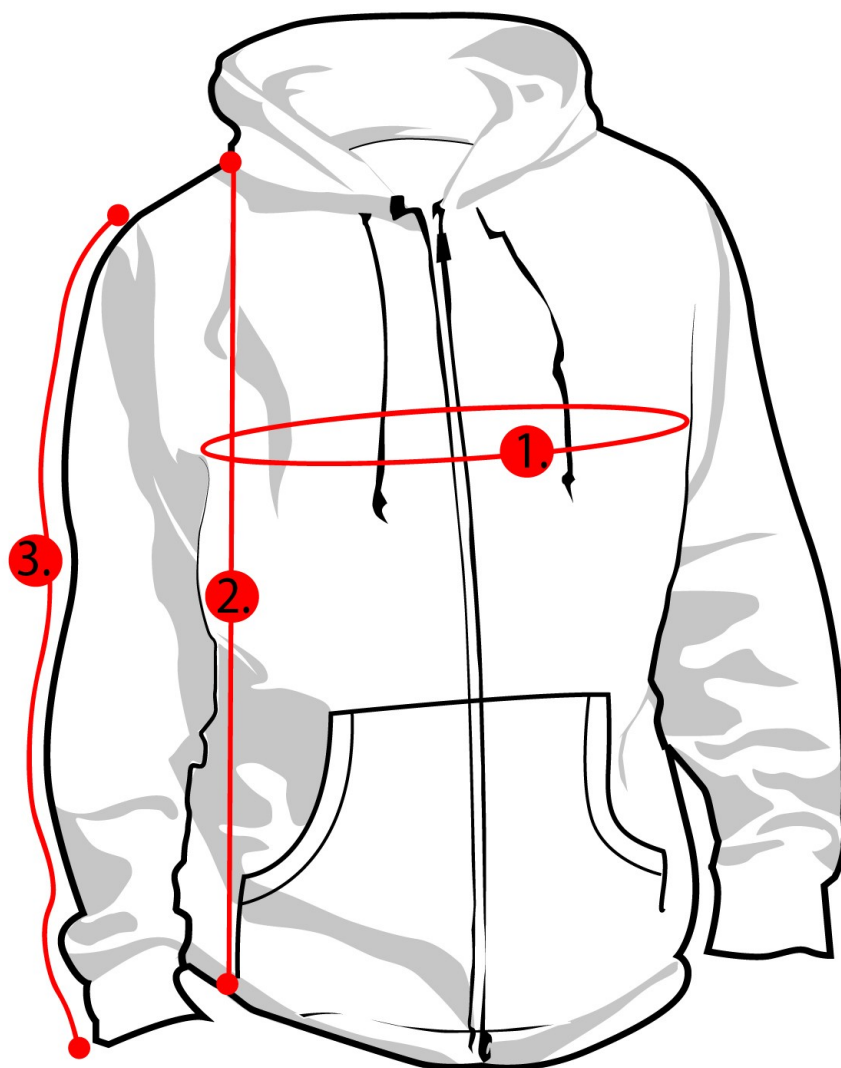

CU211,
Baseball
collegetakki, pinkki

Mittataulukko, cm/ measurement chart, cm:

	S	M	L
1. Rinnan ympärys	94	100	102
2. Paidan pituus	60	60	60
3. Hihan pituus	61	61	61

Mittojen selitykset/ Measurement explanations:

- | | |
|-------------------------------------|-----------------------------------|
| 1. Rinnan ympärys kainaloiden alta/ | Chest round, under armpits |
| 2. Paidan pituus olalta helmaan/ | Shirt length from shoulder to hem |
| 3. Hihan pituus/ | Sleeve length |