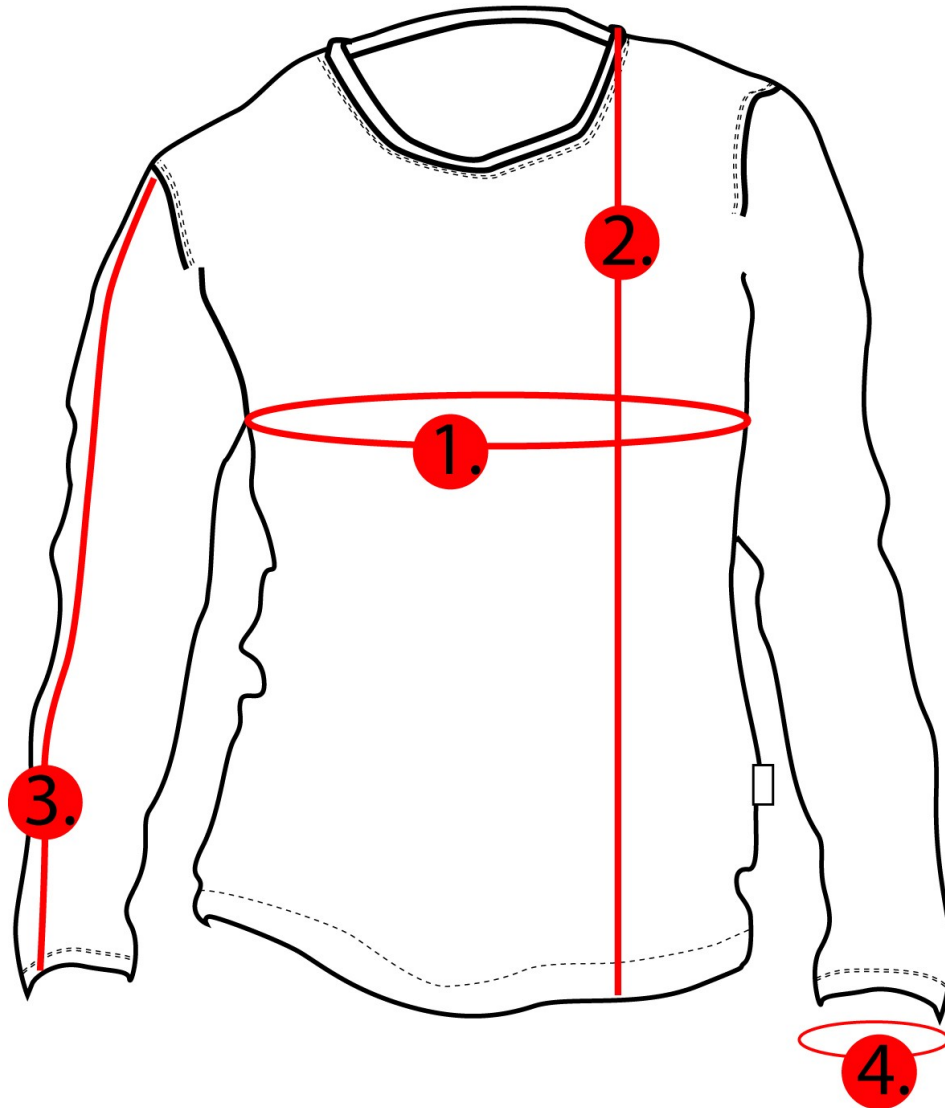

PH150  
Pitkähiha,  
Player

Mittataulukko, cm/ measurement chart, cm:

	<b>S</b>	<b>M</b>	<b>L</b>	<b>XL</b>
1. Rinnan ympärys	104	112	114	121
2. Paidan pituus	71	72	75	76
3. Hihan pituus	63	64	67	67
4. Hihansuun ympärys	21	22	24	24
	<b>2XL</b>	<b>3XL</b>	<b>4XL</b>	<b>5XL</b>
1. Rinnan ympärys	126	134	140	148
2. Paidan pituus	78	80	83	85
3. Hihan pituus	71	71	72	75
4. Hihansuun ympärys	29	30	28	30

Mittojen selitykset/ Measurement explanations:

- |                                     |                                   |
|-------------------------------------|-----------------------------------|
| 1. Rinnan ympärys kainaloiden alta/ | Chest round, under armpits        |
| 2. Paidan pituus olalta helmaan/    | Shirt length from shoulder to hem |
| 3. Hihan pituus/                    | Sleeve length                     |
| 4. Hihansuun ympärys/               | Wristband circuit                 |