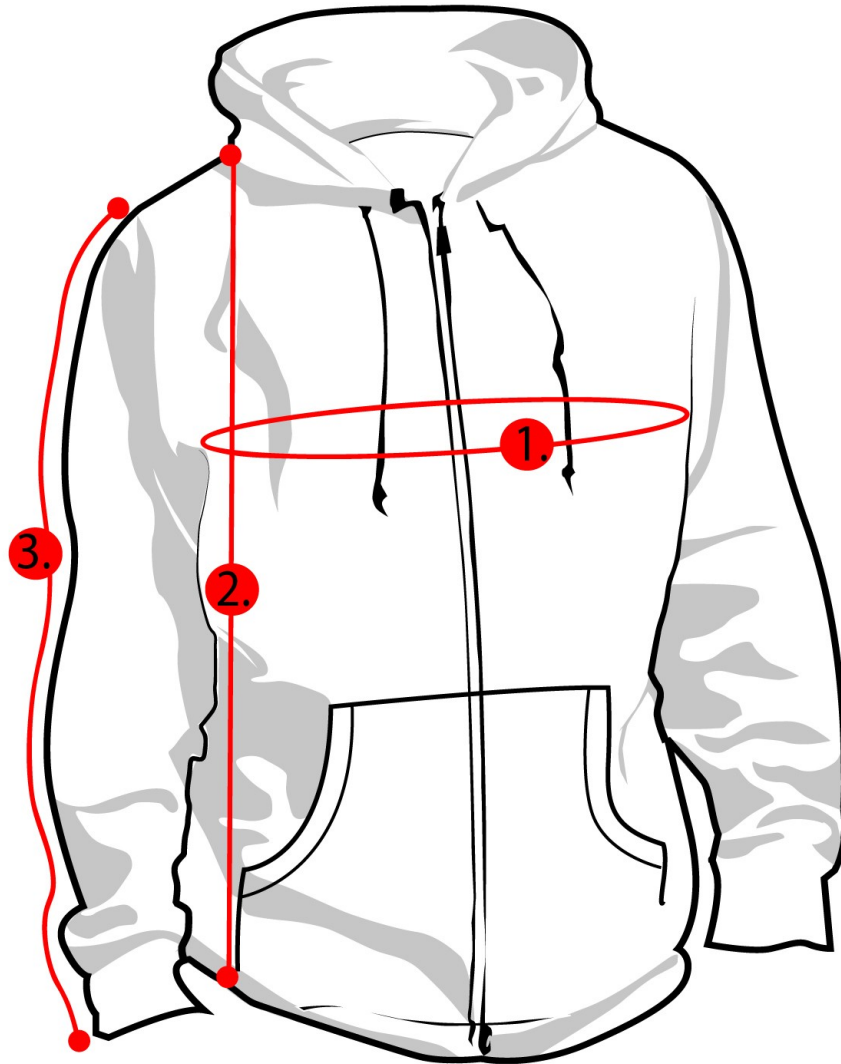

CU210,
Baseball
collegetakki, keltainen

Mittataulukko, cm/ measurement chart, cm:

	S	M	L
1. Rinnan ympärys	94	100	102
2. Paidan pituus	60	60	60
3. Hihan pituus	61	61	61

Mittojen selitykset/ Measurement explanations:

1. Rinnan ympärys kainaloiden alta/
2. Paidan pituus olalta helmaan/
3. Hihan pituus/

- Chest round, under armpits
Shirt length from shoulder to hem
Sleeve length

Mitat ovat suuntaa antavia. Mikäli epäröit oikean koon kanssa, ota yhteyttä asiakaspalveluumme/ Measurements are directional. If any questions, please contact to our customer service: