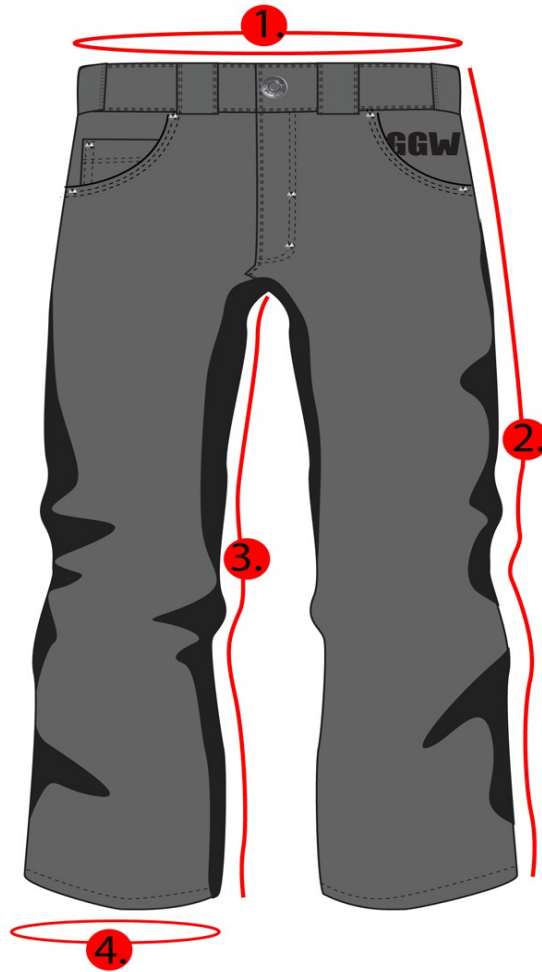

HO25,

reisitaskuhousut, Midnightblue Camo

Mittataulukko, cm/ measurement chart, cm:

	28	30	32	34	36
1. Vyötärön ympärys	76	80	82	90	95
2. Sivusauma	103	104	107	108	109
3. Sisäsauma	78	78	80	80	80
4. Lahkeen ympärys	40	41	42	44	44
	38	40	44	46	
1. Vyötärön ympärys	98	106	114	117	
2. Sivusauma	110	111	112	113	
3. Sisäsauma	80	81	81	81	
4. Lahkeen ympärys	44	45	47	48	

Mittojen selitykset/ Measurement explanations:

- | | |
|-----------------------|-------------------|
| 1. Vyötärön ympärys/ | Waist round |
| 2. Sivusauman pituus/ | Side seam length |
| 3. Sisäsauman pituus/ | Inner seam length |
| 4. Lahkeen ympärys/ | Hem round |