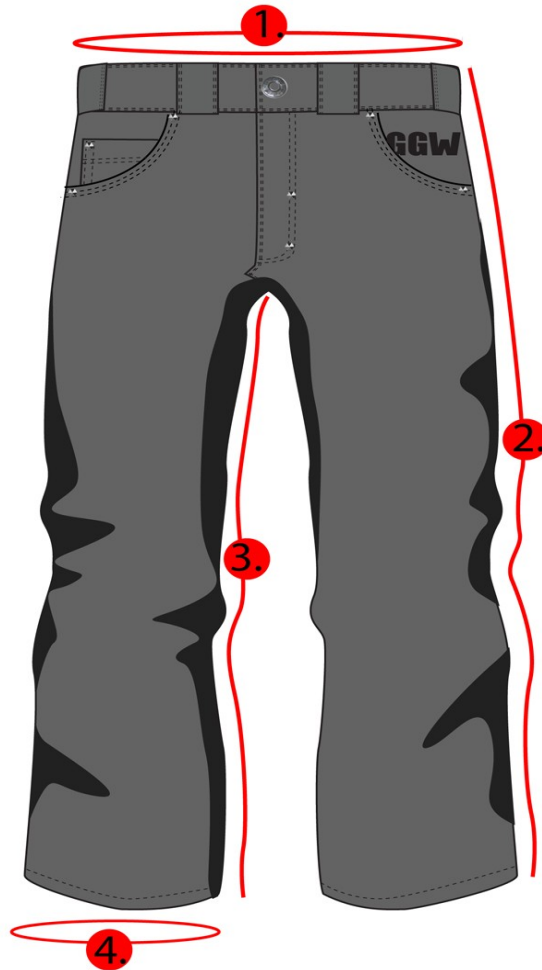

HO14,

reisitaskuhousut, Red Camo

Mittataulukko, cm/ measurement chart, cm:

	28	30	32	34	36
1. Vyötärön ympärys	76	80	82	90	95
2. Sivusauma	103	104	107	108	109
3. Sisäsauma	78	78	80	80	80
4. Lahkeen ympärys	40	41	42	44	44
	38	40	44	46	
1. Vyötärön ympärys	98	106	114	117	
2. Sivusauma	110	111	112	113	
3. Sisäsauma	80	81	81	81	
4. Lahkeen ympärys	44	45	47	48	

Mittojen selitykset/ Measurement explanations:

- | | |
|-----------------------|-------------------|
| 1. Vyötärön ympärys/ | Waist round |
| 2. Sivusauman pituus/ | Side seam length |
| 3. Sisäsauman pituus/ | Inner seam length |
| 4. Lahkeen ympärys/ | Hem round |