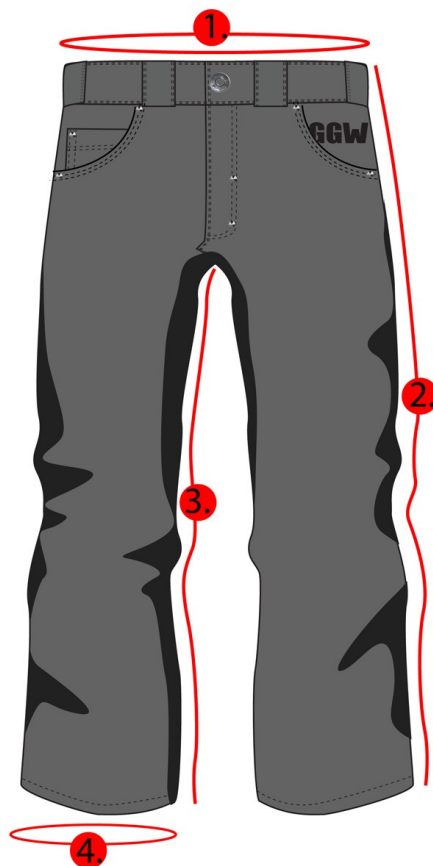

HO3, Nahkahousut, kapeat lahkeet

Mittataulukko, cm/ measurement chart, cm:

	26	28	30	32	34	38
1. Vyötärön ympärys	70	71	78	82	89	99
2. Sivusauma	104	108,5	120	120	120	123
3. Sisäsauma	77	81	87	89,5	90	92
4. Lahkeen ympärys	34	34,5	41	43	43	44

	39	40	42	44	46
1. Vyötärön ympärys	106	104	109	111	117
2. Sivusauma	123	123	130	130	132
3. Sisäsauma	92	94	95	95	98
4. Lahkeen ympärys	44	44,5	47	48	50

Mittojen selitykset/ Measurement explanations:

- | | |
|-----------------------|-------------------|
| 1. Vyötärön ympärys/ | Waist round |
| 2. Sivusauman pituus/ | Side seam length |
| 3. Sisäsauman pituus/ | Inner seam length |
| 4. Lahkeen ympärys/ | Hem round |