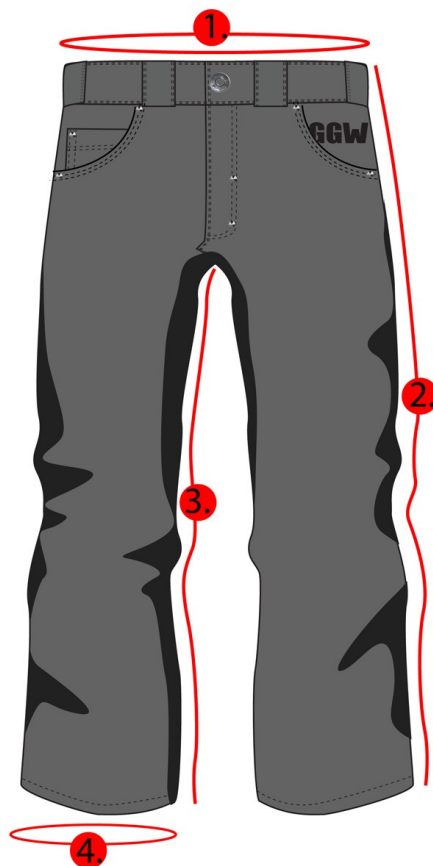

GGW102, Ajohousut GGW

Mittataulukko, cm/ measurement chart, cm:

	S	M	L	2XL	3XL
Vyötärön ympäryys	88	92	96	105	111
Sivusauma	107	109	111	114	115
Sisäsauma	81	81	82	86	87
Lahkeen ympäryys	52	54	54	55	55

Mittojen selitykset/ Measurement explanations:

- | | |
|-----------------------|-------------------|
| 1. Vyötärön ympäryys/ | Waist round |
| 2. Sivusauman pituus/ | Side seam length |
| 3. Sisäsauman pituus/ | Inner seam length |
| 4. Lahkeen ympäryys/ | Hem round |