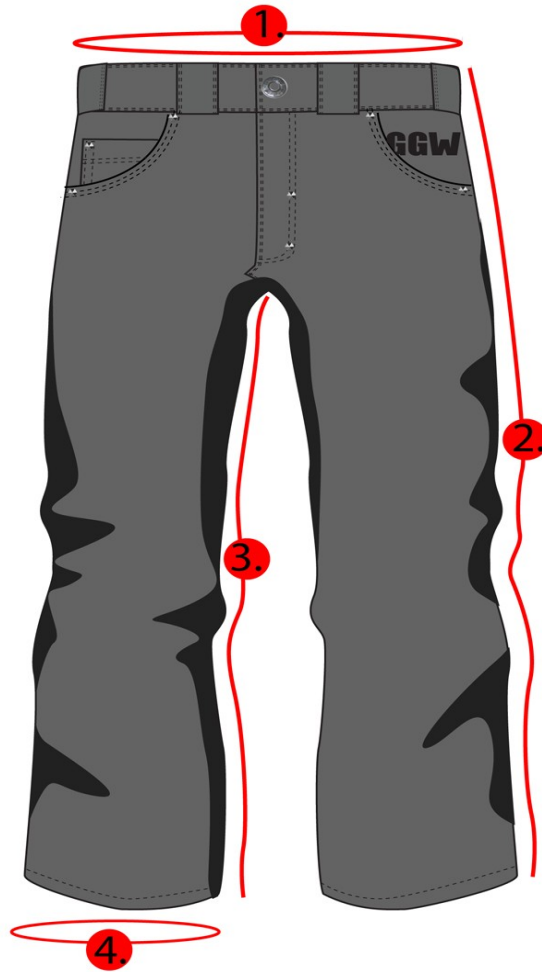

HO21,

reisitaskuhousut, Orange Camo

Mittataulukko, cm/ measurement chart, cm:

	28	30	32	34	36
1. Vyötärön ympärys	76	80	82	90	95
2. Sivusauma	103	104	107	108	109
3. Sisäsauma	78	78	80	80	80
4. Lahkeen ympärys	40	41	42	44	44
	38	40	44	46	
1. Vyötärön ympärys	98	106	114	117	
2. Sivusauma	110	111	112	113	
3. Sisäsauma	80	81	81	81	
4. Lahkeen ympärys	44	45	47	48	

Mittojen selitykset/ Measurement explanations:

- | | |
|-----------------------|-------------------|
| 1. Vyötärön ympärys/ | Waist round |
| 2. Sivusauman pituus/ | Side seam length |
| 3. Sisäsauman pituus/ | Inner seam length |
| 4. Lahkeen ympärys/ | Hem round |