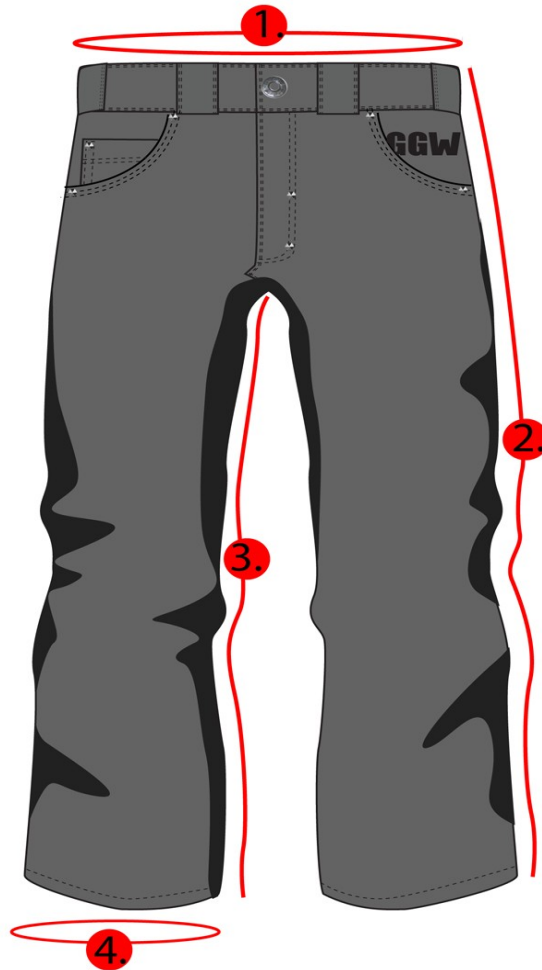

HO20,

reisitaskuhousut, Yellow Stone Camo

Mittataulukko, cm/ measurement chart, cm:

	28	30	32	34	36
1. Vyötärön ympäryys	76	80	82	90	95
2. Sivusauma	103	104	107	108	109
3. Sisäsauma	78	78	80	80	80
4. Lahkeen ympäryys	40	41	42	44	44
	38	40	44	46	
1. Vyötärön ympäryys	98	106	114	117	
2. Sivusauma	110	111	112	113	
3. Sisäsauma	80	81	81	81	
4. Lahkeen ympäryys	44	45	47	48	

Mittojen selitykset/ Measurement explanations:

- | | |
|-----------------------|-------------------|
| 1. Vyötärön ympäryys/ | Waist round |
| 2. Sivusauman pituus/ | Side seam length |
| 3. Sisäsauman pituus/ | Inner seam length |
| 4. Lahkeen ympäryys/ | Hem round |