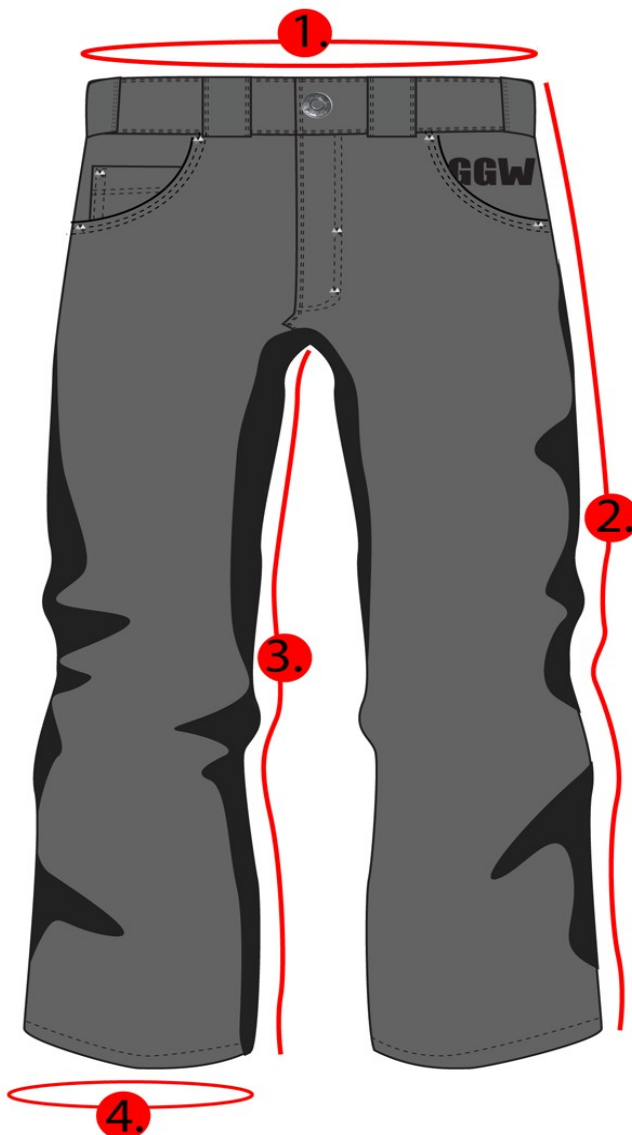

GGW76, Renksuhousut GGW, Chain Rocker, Skullcamo

Mittataulukko, cm/ measurement chart, cm:

	M	L	XL	2XL
1. Vyötärön ympärys	95	99	103	109
2. Sivusauma	113,5	114	115	115
3. Sisäsauma	81	81	82	83
4. Lahkeen ympärys	68	70	71	73

Mittojen selitykset/ Measurement explanations:

1. Vyötärön ympärys/	Waist round
2. Sivusauman pituus/	Side seam length
3. Sisäsauman pituus/	Inner seam length
4. Lahkeen ympärys/	Hem round

Mitat ovat suuntaa antavia. Mikäli epäröit oikean koon kanssa, ota yhteyttä asiakaspalveluumme/ Measurements are directional. If any questions, please contact to our customer service: